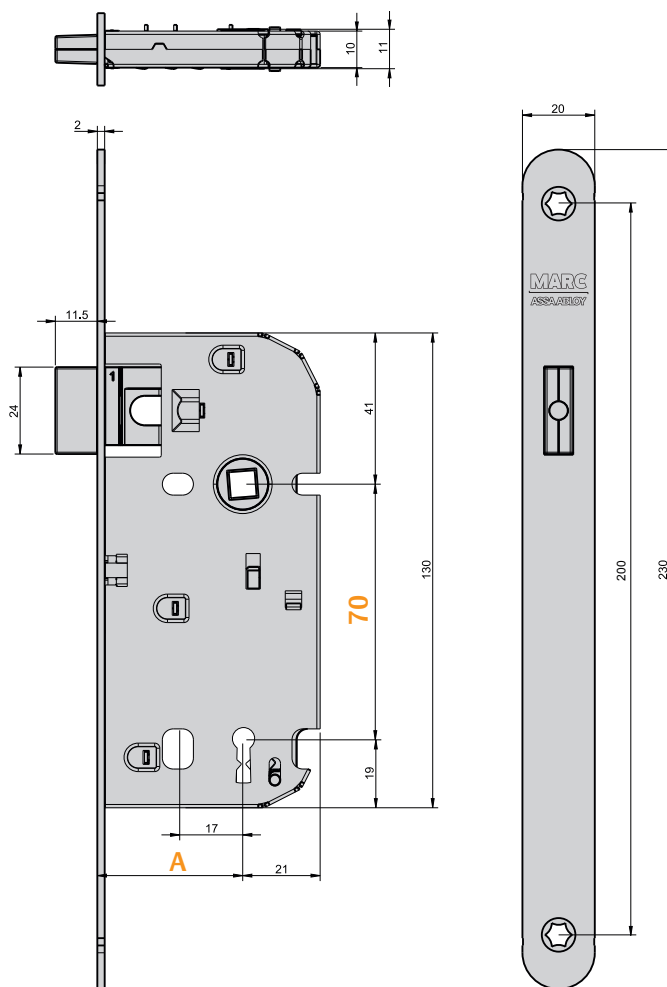

SÉRIE 519 FR

MAGNET

PT	CZ	2Z	1Z
EN	Key lock	WC lock	Latch lock
FR	Clé-L	BdCC	BdC
DE	BB-Schloss	WC-Schloss	Fallenschloss

NORMA • STANDARD • NORME • NORM • EN12209

40	70	7
50		8