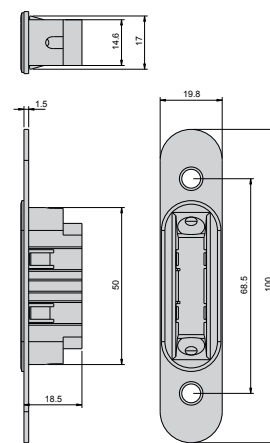

PT	CZ	2Z	1Z
EN	Key lock	WC lock	Latch lock
FR	Clé-L	BdCC	BdC
DE	BB-Schloss	WC-Schloss	Fallenschloss