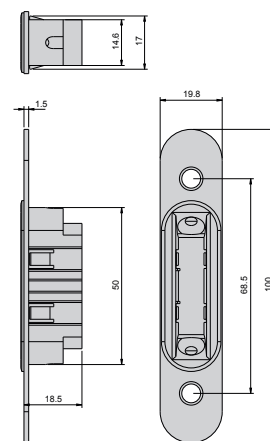

SÉRIE 519 MN

Opcional - Optional
Option - Optionen

MAGNET

PT	CZ	2Z	1Z
EN	Key lock	WC lock	Latch lock
FR	Clé-L	BdCC	BdC
DE	BB-Schloss	WC-Schloss	Fallenschloss

NORMA • STANDARD • NORME • NORM • EN12209