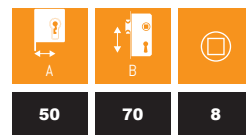

NORMA • STANDARD • NORME • NORM • EN12209