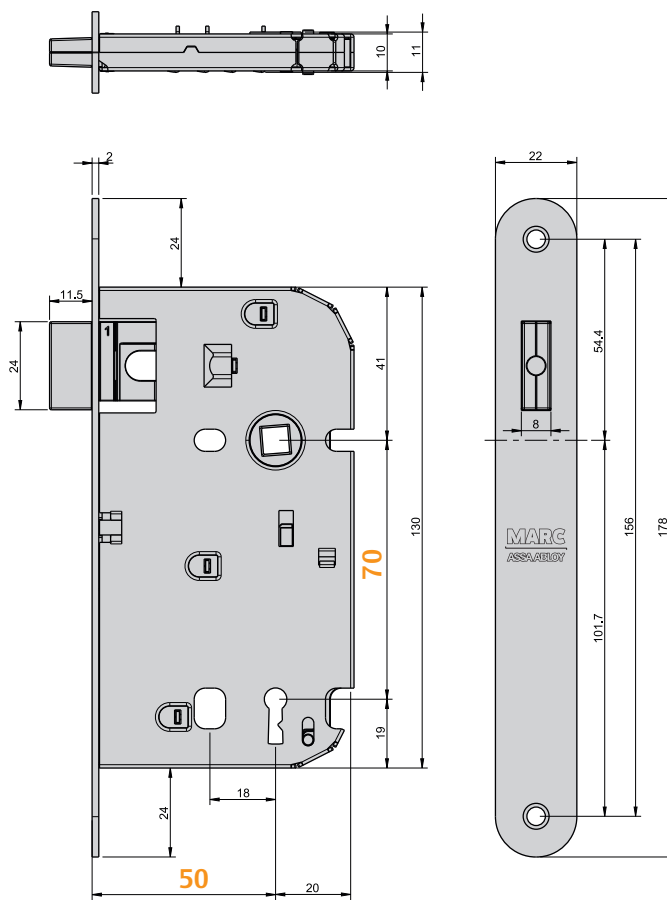

SÉRIE 519 MN

Opcional - Optional
Option - Optionen

MAGNET

PT	CZ	2Z	1Z
EN	Key lock	WC lock	Latch lock
FR	Clé-L	BdCC	BdC
DE	BB-Schloss	WC-Schloss	Fallenschloss

NORMA • STANDARD • NORME • NORM • EN12209