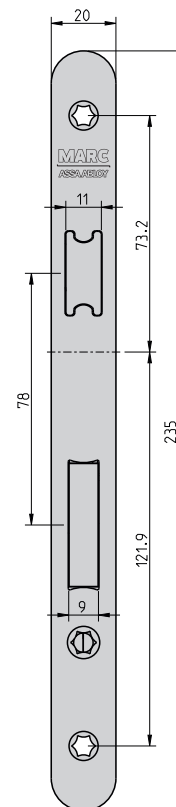

SÉRIE 526

MAGNET

PT	CIL	CZ	2Z	1Z
EN	PC lock	Key lock	WC lock	Latch lock
FR	Clé-I	Clé-L	BdCC	BdC
DE	PZ-Schloss	BB-Schloss	WC-Schloss	Fallenschloss

A	B	C
50	72	8
60		

NORMA • STANDARD • NORME • NORM • EN12209