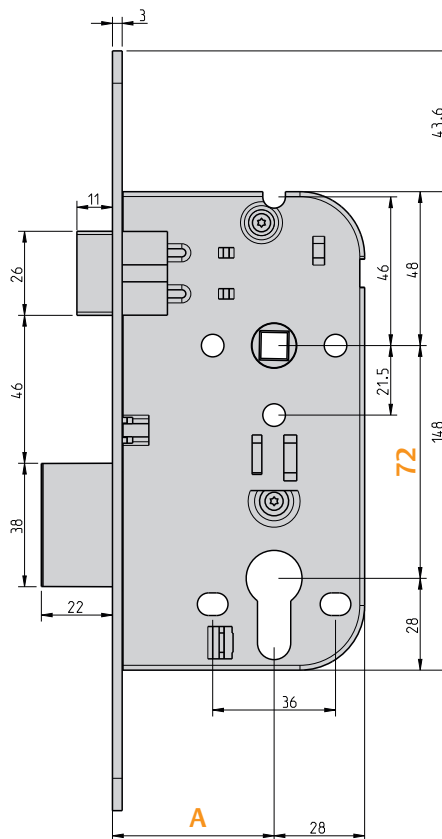

SÉRIE 526

MAGNET

PT	CIL	CZ	2Z	1Z
EN	PC lock	Key lock	WC lock	Latch lock
FR	Clé-I	Clé-L	BdCC	BdC
DE	PZ-Schloss	BB-Schloss	WC-Schloss	Fallenschloss

A	B	C
50	72	8
60		

NORMA • STANDARD • NORME • NORM • EN12209