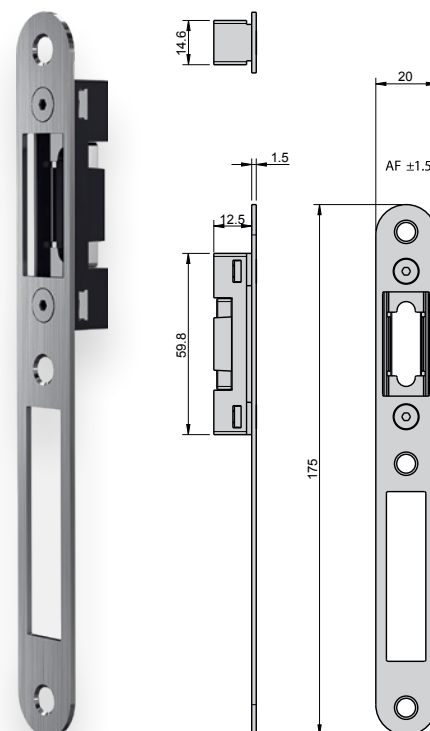

SÉRIE 526

MAGNET

PT	CIL	CZ	2Z	1Z
EN	PC lock	Key lock	WC lock	Latch lock
FR	Clé-I	Clé-L	BdCC	BdC
DE	PZ-Schloss	BB-Schloss	WC-Schloss	Fallenschloss

A	B	C
50	72	8
60		

NORMA • STANDARD • NORME • NORM • EN12209