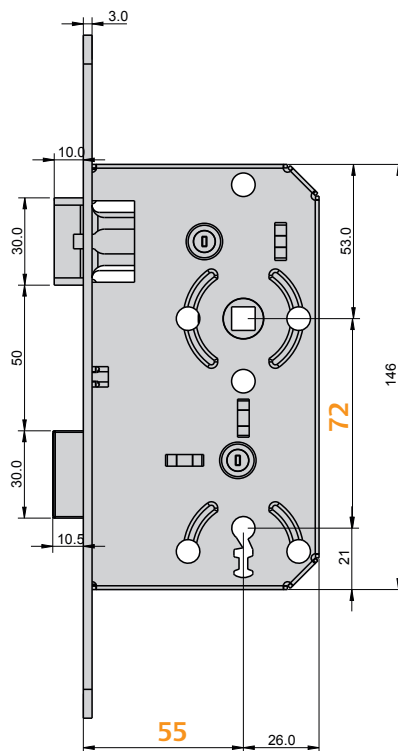

SÉRIE 706

Optional - Optional
Option - Optionen