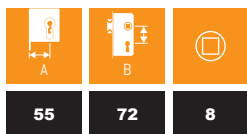

SÉRIE 706

Optional - Optional
Option - Optionen