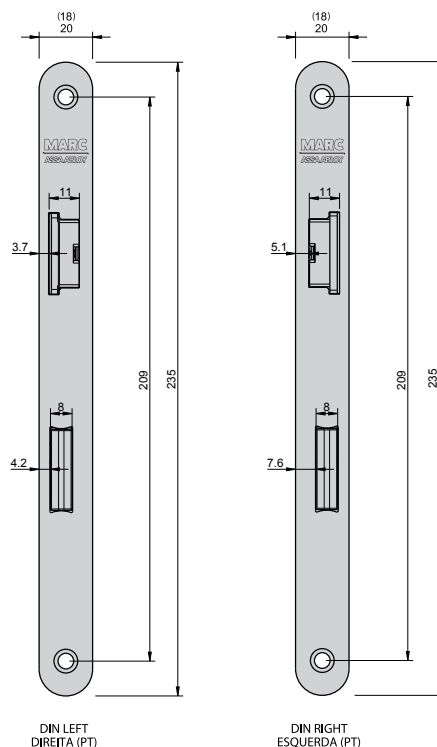

SÉRIE 706

Optional - Optional
Option - Optionen