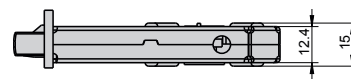

SÉRIE 706

Optional - Optional
Option - Optionen