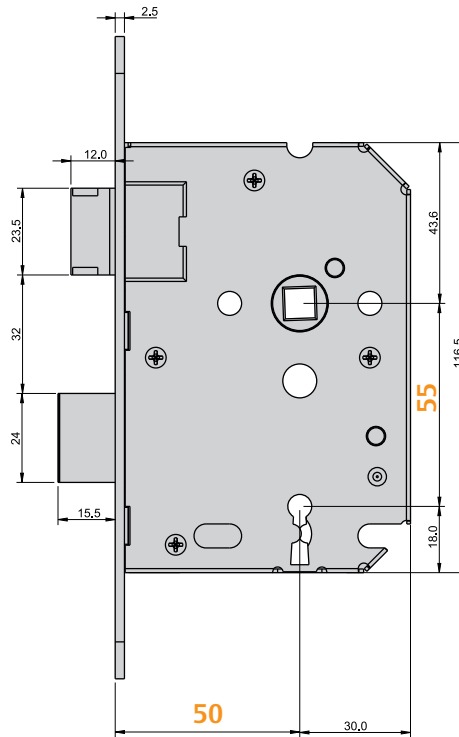

SÉRIE 712

Opcional - Optional
Option - Optionen

PT	CZ	2Z	SL.chv	1Z
EN	Key lock	WC lock	Deadbolt lock	Latch lock
FR	Clé-L	BdCC	PdS-L	BdC
DE	BB-Schloss	WC-Schloss	Riegel-BB-Schloss	Fallenschloss

NORMA • STANDARD • NORME • NORM • EN12209