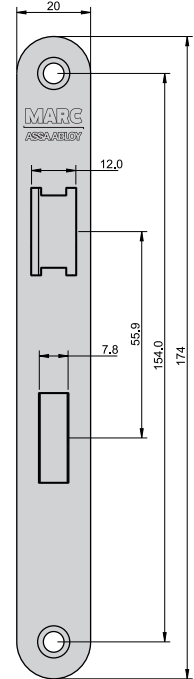

SÉRIE 712

Opcional - Optional
Option - Optionen

PT	CZ	2Z	SL.chv	1Z
EN	Key lock	WC lock	Deadbolt lock	Latch lock
FR	Clé-L	BdCC	PdS-L	BdC
DE	BB-Schloss	WC-Schloss	Riegel-BB-Schloss	Fallenschloss

NORMA • STANDARD • NORME • NORM • EN12209