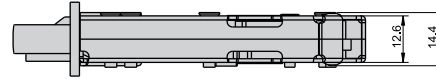

SÉRIE 712

Opcional - Optional
Option - Optionen

PT	CZ	2Z	SL.chv	1Z
EN	Key lock	WC lock	Deadbolt lock	Latch lock
FR	Clé-L	BdCC	PdS-L	BdC
DE	BB-Schloss	WC-Schloss	Riegel-BB-Schloss	Fallenschloss

NORMA • STANDARD • NORME • NORM • EN12209