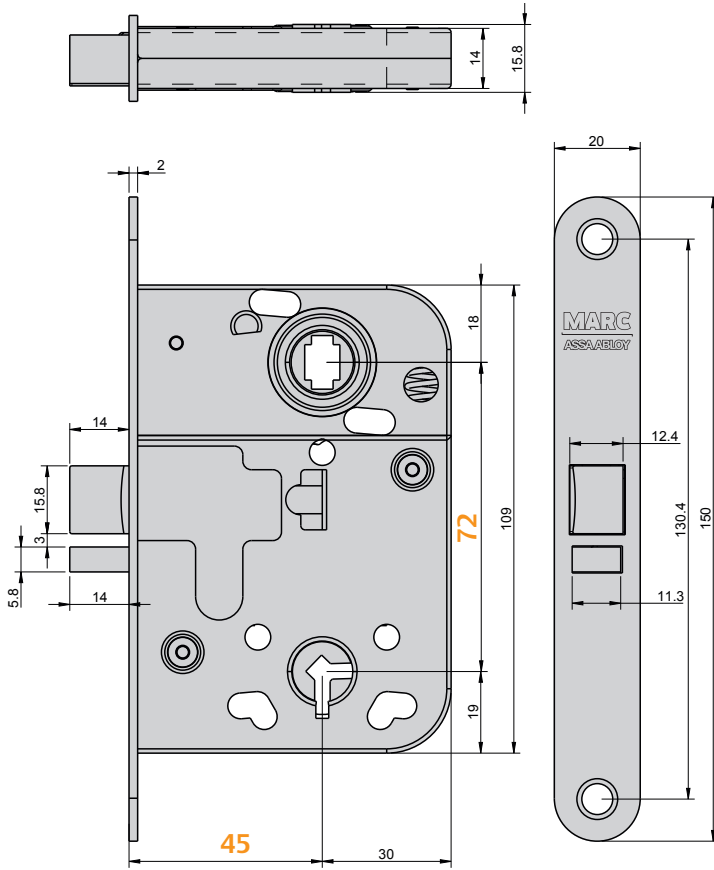

SÉRIE 714

Optional - Optional
Option - Optionen

PT CZ / 2Z
EN Key lock / WC lock
FR Clé-L / BdCC
DE BB-Schloss / WC-Schloss

NORMA • STANDARD • NORME • NORM • EN12209

Testes realizados no nosso laboratório de fábrica - Tests made in our factory lab
Testes réalisés en notre laboratoire d'usine - Im Marques-Labor geprüft und bestätigt

45	72	8