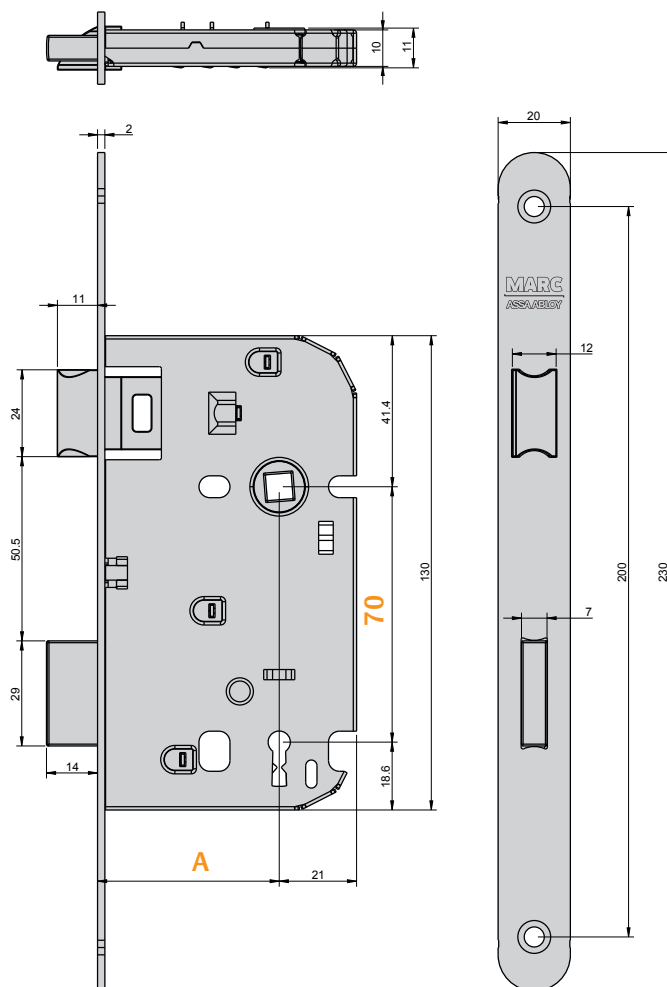

SÉRIE 719 FR P

DELRIN

PT	CZ	ZZ	1Z
EN	Key lock	WC lock	Latch lock
FR	Clé-L	BdCC	BdC
DE	BB-Schloss	WC-Schloss	Fallenschloss

NORMA • STANDARD • NORME • NORM • EN12209

40	70	7
50		8