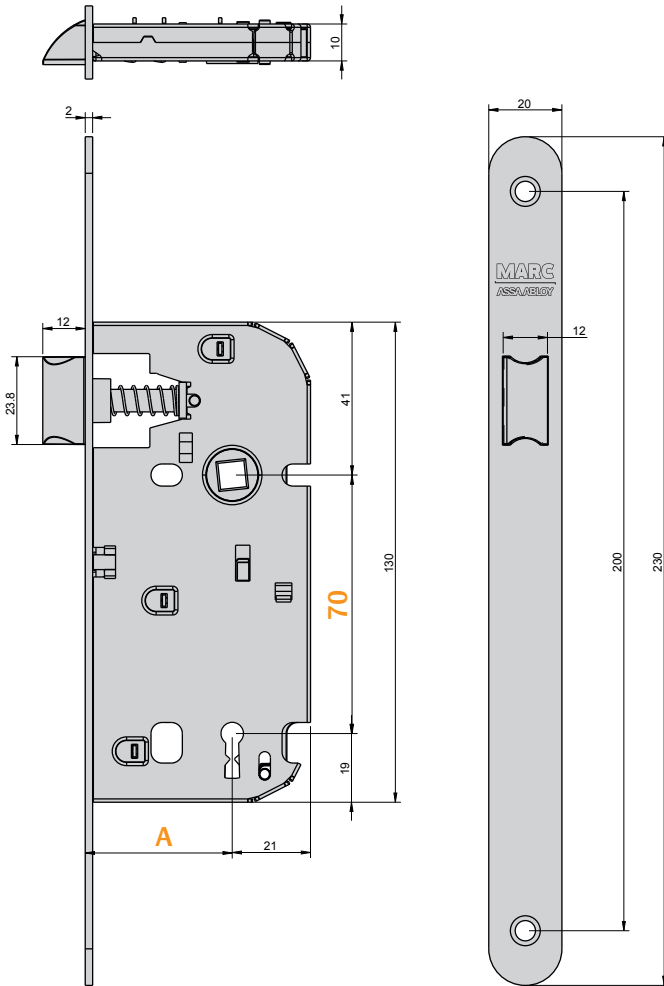

SÉRIE 719 FR T

Opcional - Optional
Option - Optionen

PT	CZ	2Z
EN	Key lock	WC lock
FR	Clé-L	BdCC
DE	BB-Schloss	WC-Schloss

NORMA • STANDARD • NORME • NORM • EN12209

Testes realizados no nosso laboratório de fábrica - Tests made in our factory lab
Testes réalisés en notre laboratoire d'usine - Im Marques-Labor geprüft und bestätigt

40	70	7
50		8