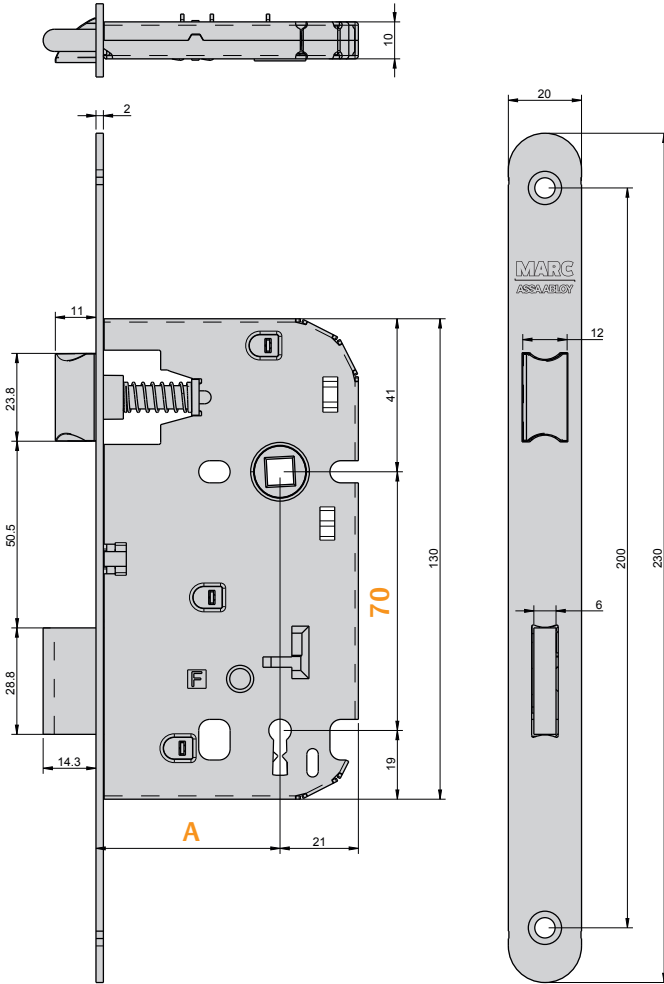

# SÉRIE 719 FR

Opcional - Optional  
Option - Optionen

PT	<b>CZ</b>	<b>2Z</b>	<b>SL.chv</b>	<b>1Z</b>
EN	Key lock	WC lock	Deadbolt lock	Latch lock
FR	Clé-L	BdCC	PdS-L	BdC
DE	BB-Schloss	WC-Schloss	Riegel-BB-Schloss	Fallenschloss

40	70	6x9
50		7
		8