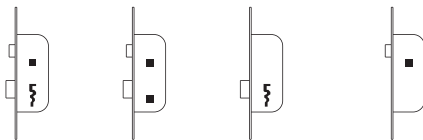

# SÉRIE 719 FR

Opcional - Optional  
Option - Optionen

PT	<b>CZ</b>	<b>2Z</b>	<b>SL.chv</b>	<b>1Z</b>
EN	Key lock	WC lock	Deadbolt lock	Latch lock
FR	Clé-L	BdCC	PdS-L	BdC
DE	BB-Schloss	WC-Schloss	Riegel-BB-Schloss	Fallenschloss