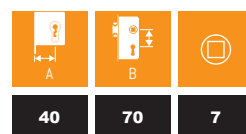

SÉRIE 719 G

PT	G / CIL	G / CZ	G / ZZ
EN	PC lock	Key lock	WC lock
FR	Clé-I	Clé-L	BdCC
DE	PZ-Schloss	BB-Schloss	WC-Schloss

NORMA • STANDARD • NORME • NORM • EN12209

3 B 4 0 0 C 2 C A 2 0

40 70 7