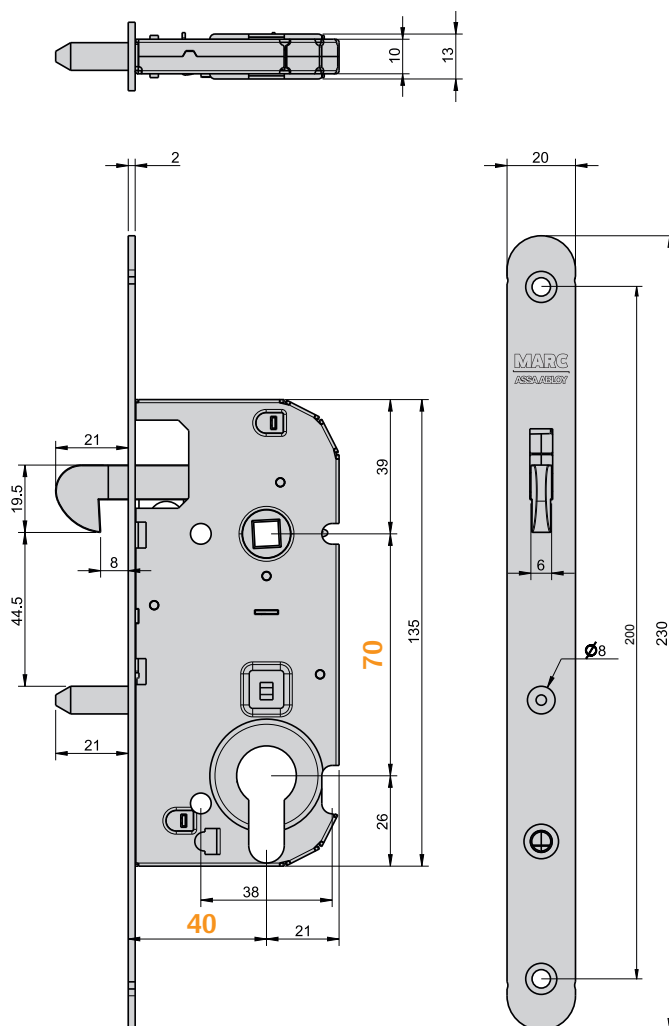

SÉRIE 719 G

PT	G / CIL	G / CZ	G / ZZ
EN	PC lock	Key lock	WC lock
FR	Clé-I	Clé-L	BdCC
DE	PZ-Schloss	BB-Schloss	WC-Schloss

NORMA • STANDARD • NORME • NORM • EN12209

3 B 4 0 0 C 2 C A 2 0

40 70 7