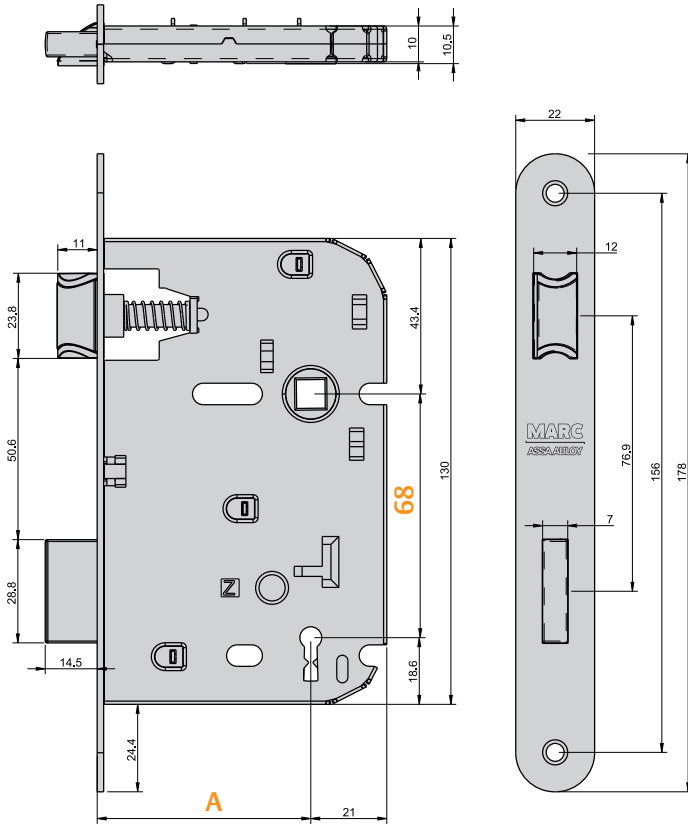

SÉRIE 719 MN S

Optional - Optional
Option - Optionen

PT	CZ	2Z (60)	1Z
EN	Key lock	WC lock (60)	Latch lock
FR	Clé-L	BdCC (60)	BdC
DE	BB-Schloss	WC-Schloss (60)	Fallenschloss

NORMA • STANDARD • NORME • NORM • EN12209