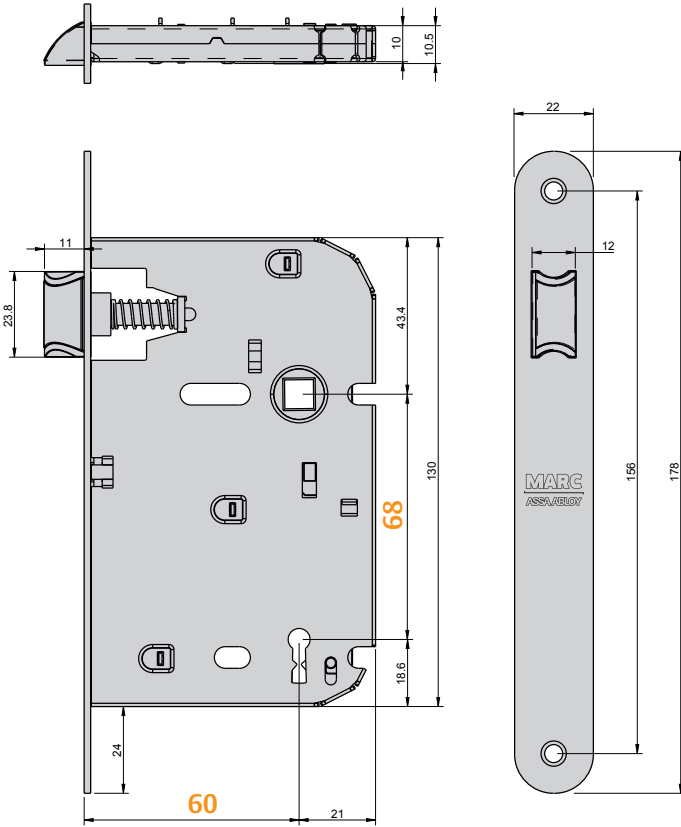

SÉRIE 719 MN ST

Optional - Optional
Option - Optionen

PT	CZ	2Z
EN	Key lock	WC lock
FR	Clé-L	BdCC
DE	BB-Schloss	WC-Schloss

NORMA • STANDARD • NORME • NORM • EN12209

1 B 7 0 0 C - H D 2 0

Testes realizados no nosso laboratório de fábrica - Tests made in our factory lab
Testes réalisés en notre laboratoire d'usine - Im Marques-Labor geprüft und bestätigt

60	68	6,5 - 8