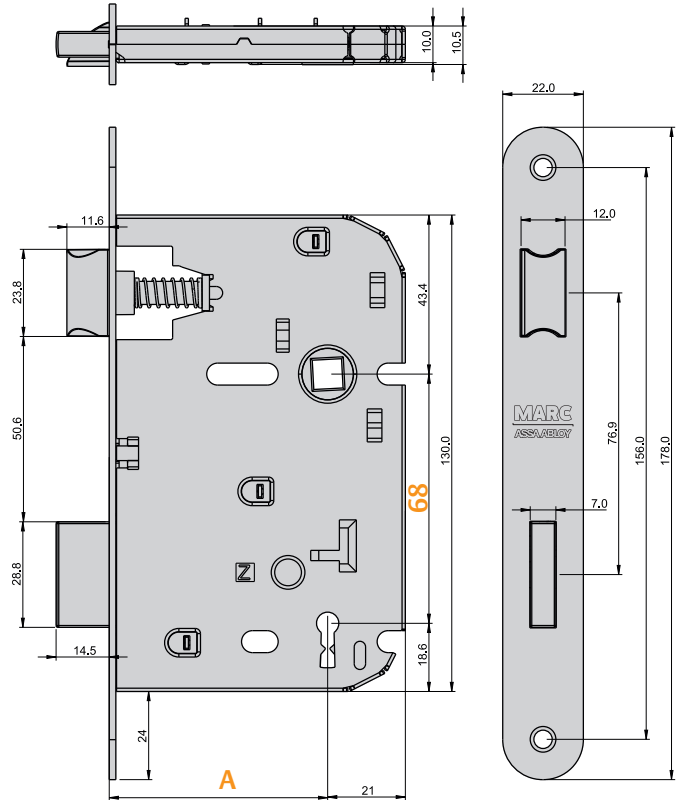

# SÉRIE 719 MN

Opcional - Optional  
Option - Optionen

PT	<b>CZ</b>	<b>2Z (60)</b>	<b>1Z</b>
EN	Key lock	WC lock (60)	Latch lock
FR	Clé-L	BdCC (60)	BdC
DE	BB-Schloss	WC-Schloss (60)	Fallenschloss

NORMA • STANDARD • NORME • NORM • EN12209