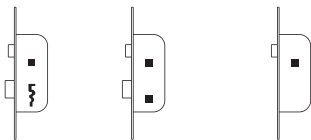

# SÉRIE 719 MN

Opcional - Optional  
Option - Optionen

PT	<b>CZ</b>	<b>2Z (60)</b>	<b>1Z</b>
EN	Key lock	WC lock (60)	Latch lock
FR	Clé-L	BdCC (60)	BdC
DE	BB-Schloss	WC-Schloss (60)	Fallenschloss

NORMA • STANDARD • NORME • NORM • EN12209