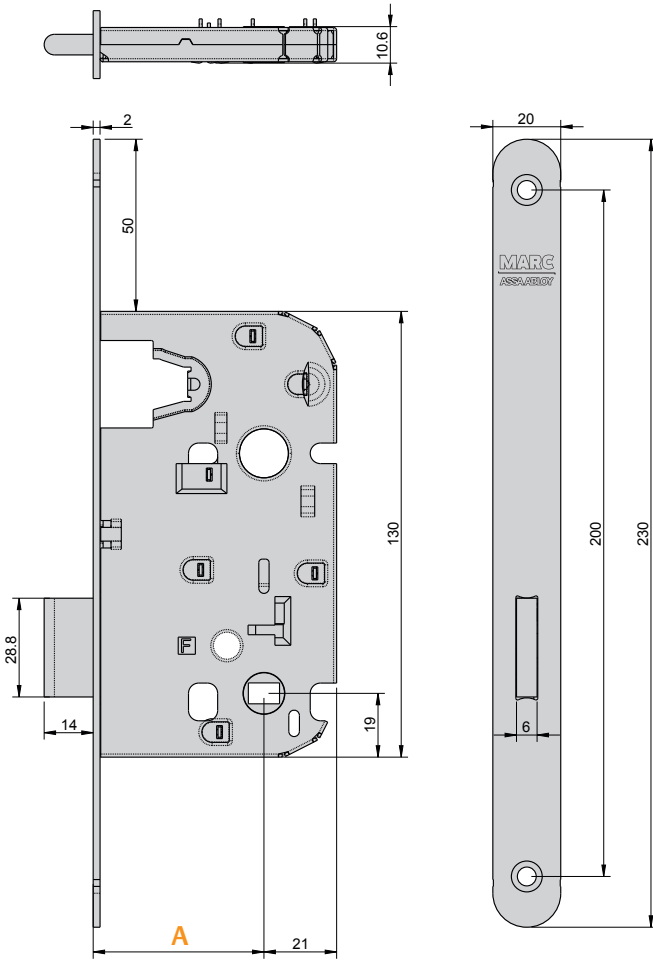

# SÉRIE 719.EDF LG

PdS EDF

- PT EDF LG
- EN EDF LG
- FR EDF LG
- DE EDF LG

NORMA • STANDARD • NORME • NORM • EN12209

2 B - 0 0 C 2 H G 0 0

Testes realizados no nosso laboratório de fábrica - Tests made in our factory lab  
Testes réalisés en notre laboratoire d'usine - Im Marques-Labor geprüft und bestätigt

40	-	6x9
50	-	6x9