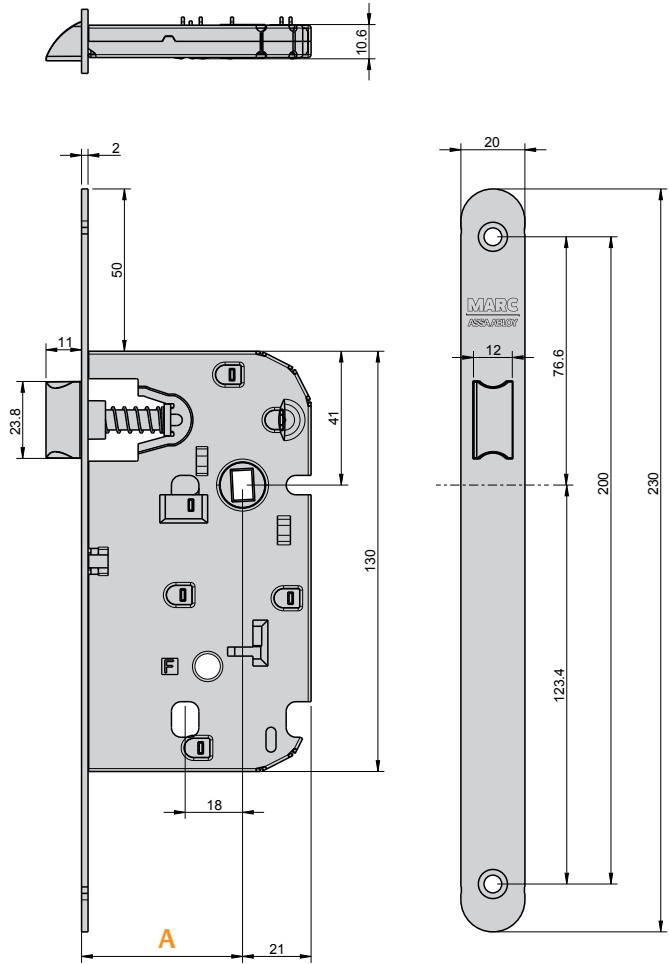

SÉRIE 719.EDF TR

BdC EDF

PT **EDF TR**
EN EDF TR
FR EDF TR
DE EDF TR

NORMA • STANDARD • NORME • NORM • EN12209

2 B 7 0 0 C - H O 2 0

Testes realizados no nosso laboratório de fábrica - Tests made in our factory lab
Testes réalisés en notre laboratoire d'usine - Im Marques-Labor geprüft und bestätigt

A	B	C
40	-	6x9
50	-	6x9