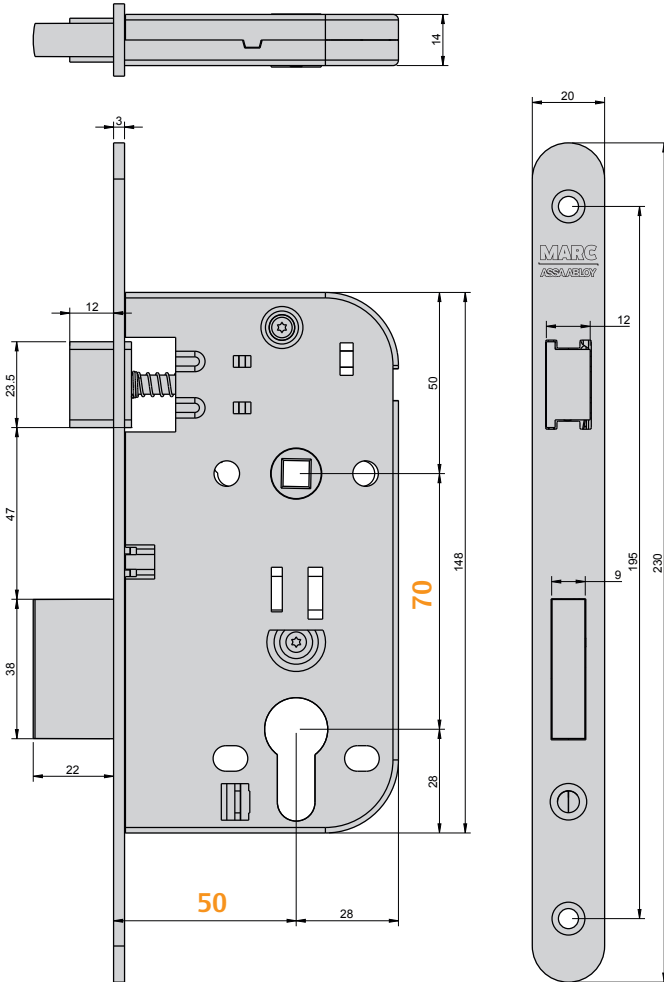

SÉRIE 725 FR AP