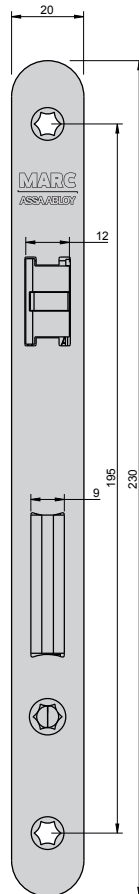

# SÉRIE 725 FR S

Opcional - Optional  
Option - Optionen

PT	CIL	CZ	2Z	SL.cil	SL.chv	1Z	H
EN	PC lock	Key lock	WC lock	Deadbolt lock	Deadbolt lock	Latch lock	Night Latch
FR	Clé-1	Clé-L	BdCC	PdS-I	PdS-L	BdC	Hotel
DE	PZ-Schloss	BB-Schloss	WC-Schloss	Riegel-PZ-Schloss	Riegel-BB-Schloss	Fallenschloss	PZ-Fallenschloss

NORMA • STANDARD • NORME • NORM • EN12209

Testes realizados no nosso laboratório de fábrica - Tests made in our factory lab  
Testes réalisés en notre laboratoire d'usine - Im Marques-Labor geprüft und bestätigt

A	B	7-8
50	70	7-8