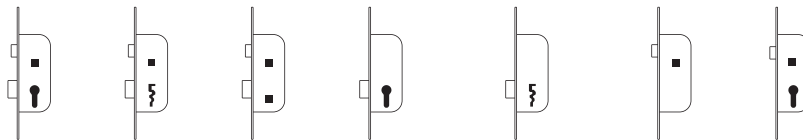

# SÉRIE 725 FR S

Opcional - Optional  
Option - Optionen

PT	CIL	CZ	2Z	SL.cil	SL.chv	1Z	H
EN	PC lock	Key lock	WC lock	Deadbolt lock	Deadbolt lock	Latch lock	Night Latch
FR	Clé-1	Clé-L	BdCC	PdS-I	PdS-L	BdC	Hotel
DE	PZ-Schloss	BB-Schloss	WC-Schloss	Riegel-PZ-Schloss	Riegel-BB-Schloss	Fallenschloss	PZ-Fallenschloss