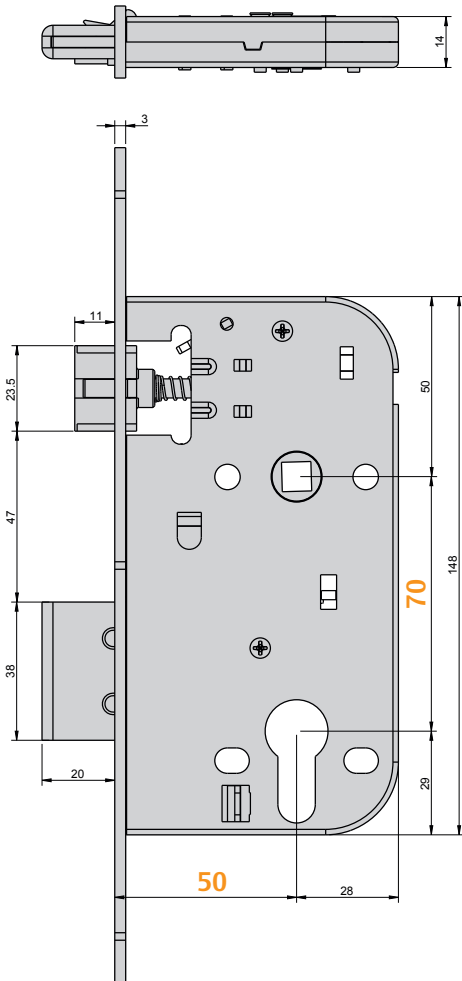

# SÉRIE 725 FR S

Opcional - Optional  
Option - Optionen

PT	CIL	CZ	2Z	SL.cil	SL.chv	1Z	H
EN	PC lock	Key lock	WC lock	Deadbolt lock	Deadbolt lock	Latch lock	Night Latch
FR	Clé-1	Clé-L	BdCC	PdS-I	PdS-L	BdC	Hotel
DE	PZ-Schloss	BB-Schloss	WC-Schloss	Riegel-PZ-Schloss	Riegel-BB-Schloss	Fallenschloss	PZ-Fallenschloss

A	B	7-8
50	70	7-8