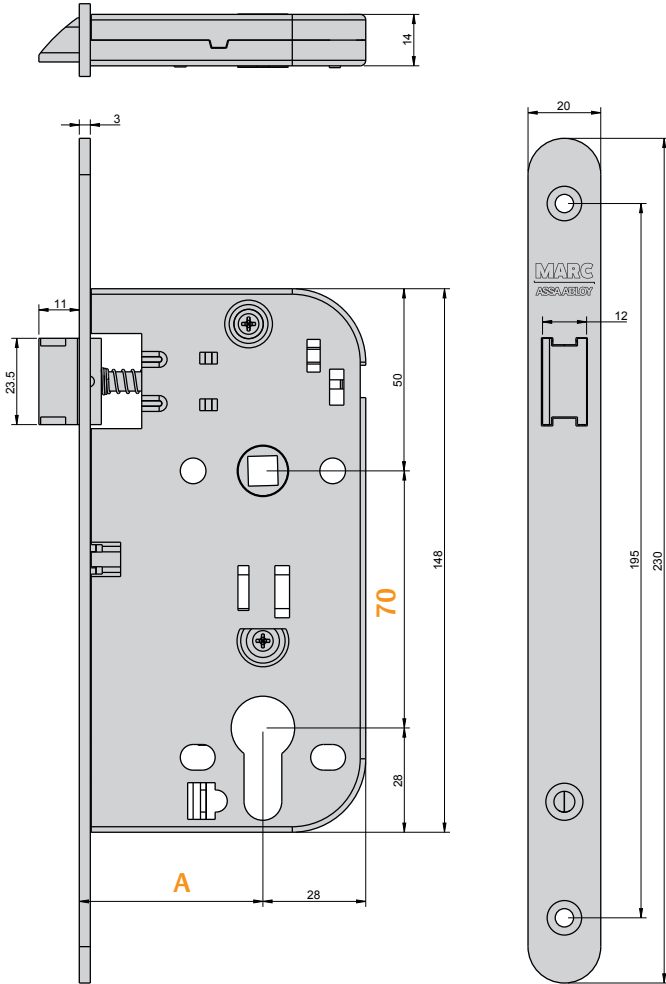

SÉRIE 725 FR T