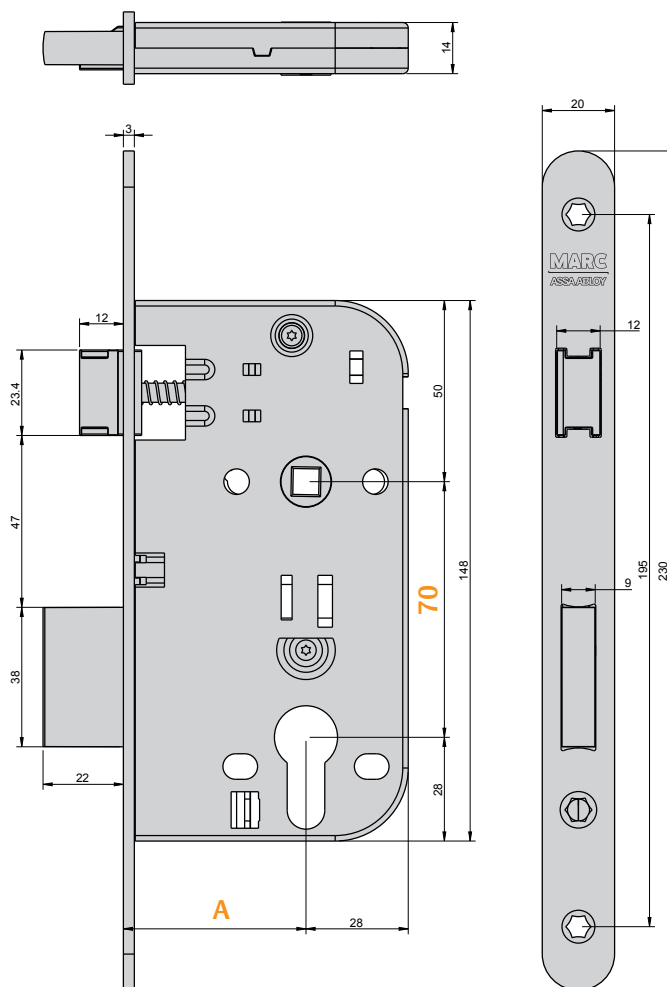

SÉRIE 725 FR

- Optional - Optional
  Option - Optionen