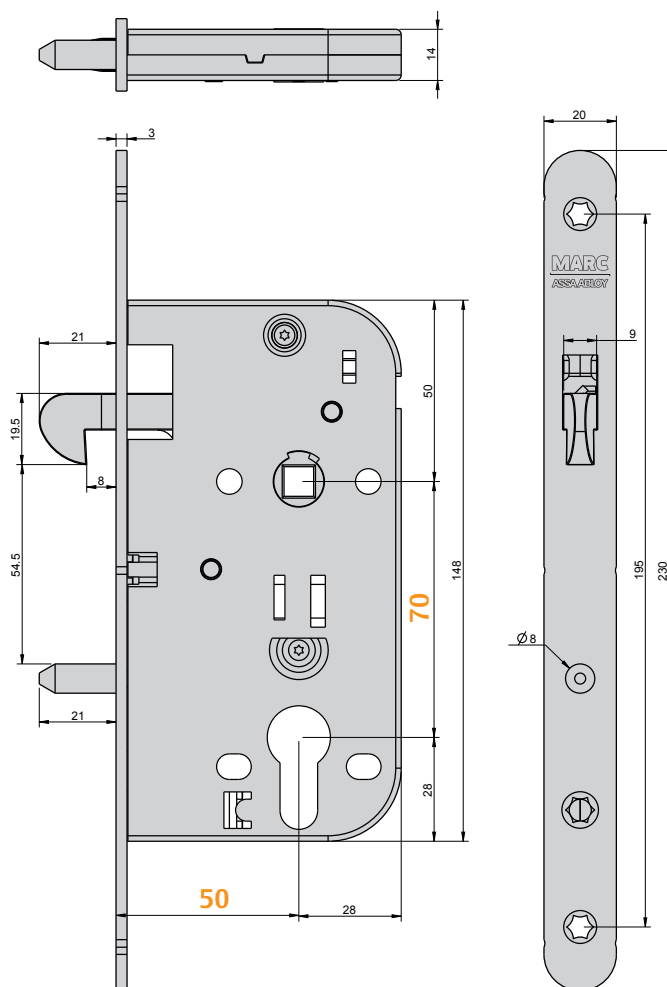

SÉRIE 725 G

PT	G / CIL	G / CZ	G / ZZ
EN	PC lock	Key lock	WC lock
FR	Clé-I	Clé-L	BdCC
DE	PZ-Schloss	BB-Schloss	WC-Schloss

NORMA • STANDARD • NORME • NORM • EN12209