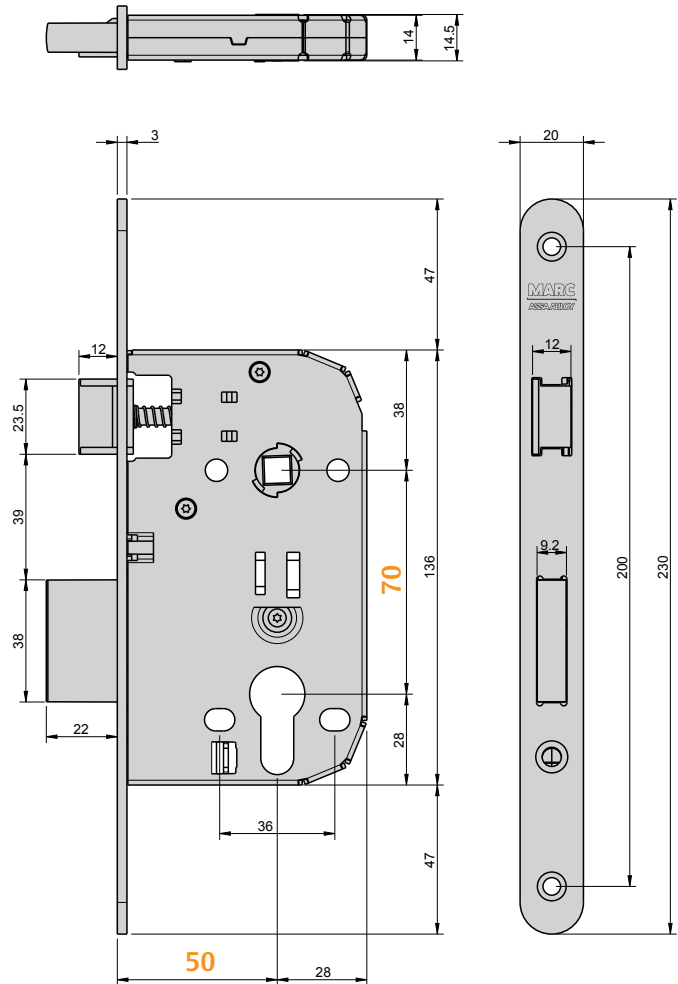

SÉRIE 725 MM

MULTIMARC
cafre 136mm

PT **CIL**
EN PC lock
FR Clé-I
DE PZ-Schloss

NORMA • STANDARD • NORME • NORM • EN12209

3 M 4 0 0 C 3 H A 2 0

Testes realizados no nosso laboratório de fábrica - Tests made in our factory lab
Testes réalisés en notre laboratoire d'usine - Im Marques-Labor geprüft und bestätigt

A	B	
50	70	7
		8