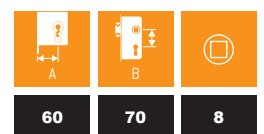

SÉRIE 725 MN S

Optional - Optional
Option - Optionen

PT	CIL	CZ	ZZ	SL.cil	SL.chv	1Z	H
EN	PC lock	Key lock	WC lock	Deadbolt lock	Deadbolt lock	Latch lock	Night Latch
FR	Clé-I	Clé-L	BdCC	PdS-I	PdS-L	BdC	Hotel
DE	PZ-Schloss	BB-Schloss	WC-Schloss	Riegel-PZ-Schloss	Riegel-BB-Schloss	Fallenschloss	PZ-Fallenschloss

NORMA • STANDARD • NORME • NORM • EN12209

3 M 4 0 0 C 3 H A 2 0

Testes realizados no nosso laboratório de fábrica - Tests made in our factory lab
Testes réalisés en notre laboratoire d'usine - Im Marques-Labor geprüft und bestätigt

60 70 8