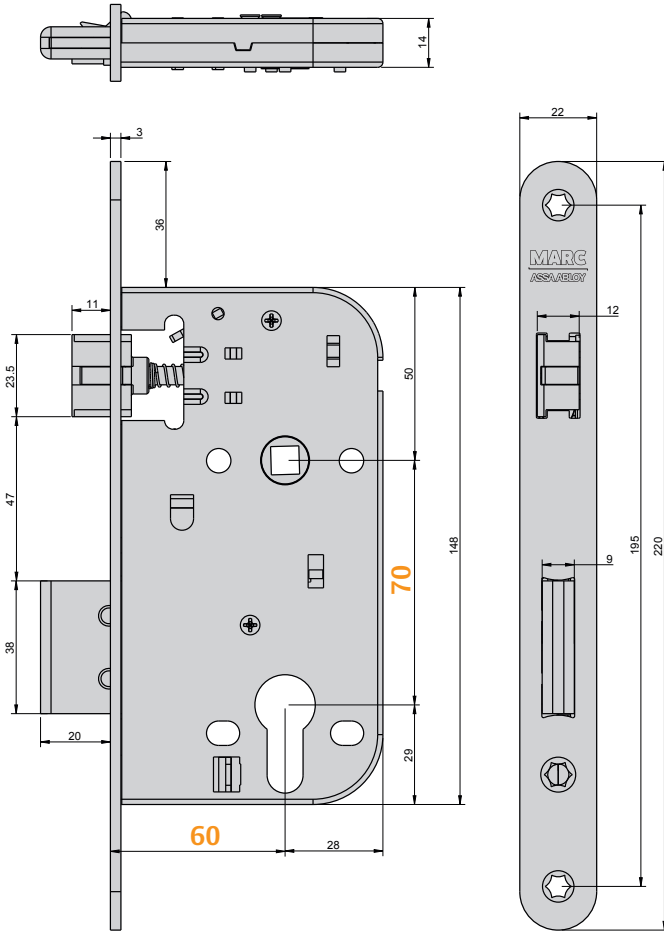

SÉRIE 725 MN S

Optional - Optional
Option - Optionen

PT	CIL	CZ	ZZ	SL.cil	SL.chv	1Z	H
EN	PC lock	Key lock	WC lock	Deadbolt lock	Deadbolt lock	Latch lock	Night Latch
FR	Clé-I	Clé-L	BdCC	PdS-I	PdS-L	BdC	Hotel
DE	PZ-Schloss	BB-Schloss	WC-Schloss	Riegel-PZ-Schloss	Riegel-BB-Schloss	Fallenschloss	PZ-Fallenschloss