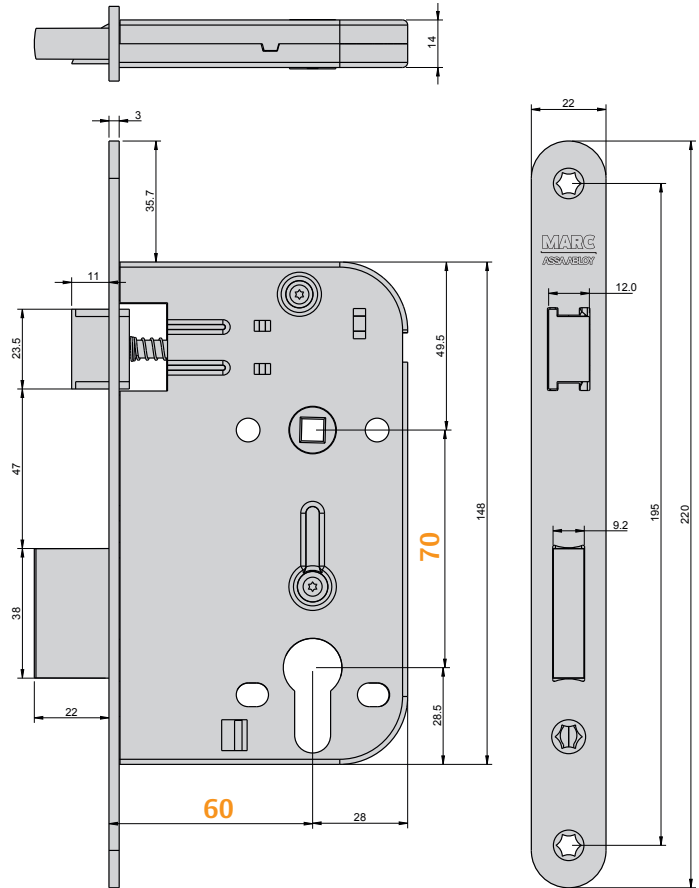

# SÉRIE 725 MN

Opcional - Optional  
Option - Optionen

PT	<b>CIL</b>	<b>CZ</b>	<b>2Z</b>	<b>SL.cil</b>	<b>SL.chv</b>	<b>1Z</b>	<b>H</b>
EN	PC lock	Key lock	WC lock	Deadbolt lock	Deadbolt lock	Latch lock	Night Latch
FR	Clé-I	Clé-L	BdCC	PdS-I	PdS-L	BdC	Hotel
DE	PZ-Schloss	BB-Schloss	WC-Schloss	Riegel-PZ-Schloss	Riegel-BB-Schloss	Fallenschloss	PZ-Fallenschloss

<b>60</b>	<b>70</b>	<b>6,5 - 8</b>