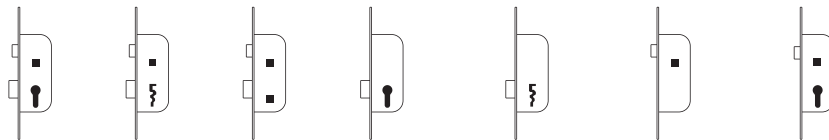

# SÉRIE 725 MN

Opcional - Optional  
Option - Optionen

PT	<b>CIL</b>	<b>CZ</b>	<b>2Z</b>	<b>SL.cil</b>	<b>SL.chv</b>	<b>1Z</b>	<b>H</b>
EN	PC lock	Key lock	WC lock	Deadbolt lock	Deadbolt lock	Latch lock	Night Latch
FR	Clé-I	Clé-L	BdCC	PdS-I	PdS-L	BdC	Hotel
DE	PZ-Schloss	BB-Schloss	WC-Schloss	Riegel-PZ-Schloss	Riegel-BB-Schloss	Fallenschloss	PZ-Fallenschloss