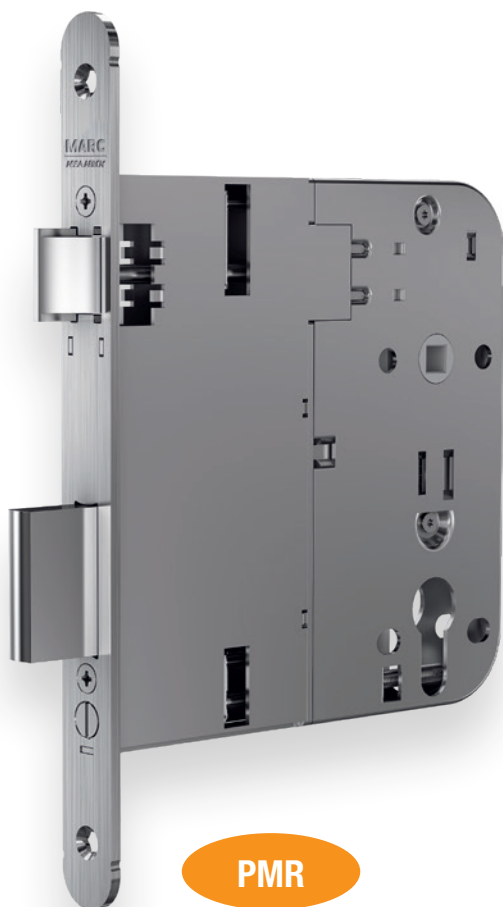

SÉRIE 725 PMR

PMR

PT	CIL	2Z
EN	PC lock	WC lock
FR	Clé-I	BdCC
DE	PZ-Schloss	WC-Schloss

NORMA • STANDARD • NORME • NORM • EN12209

120	70	7 — 8

Testes realizados no nosso laboratório de fábrica - Tests made in our factory lab
Testes réalisés en notre laboratoire d'usine - Im Marques-Labor geprüft und bestätigt