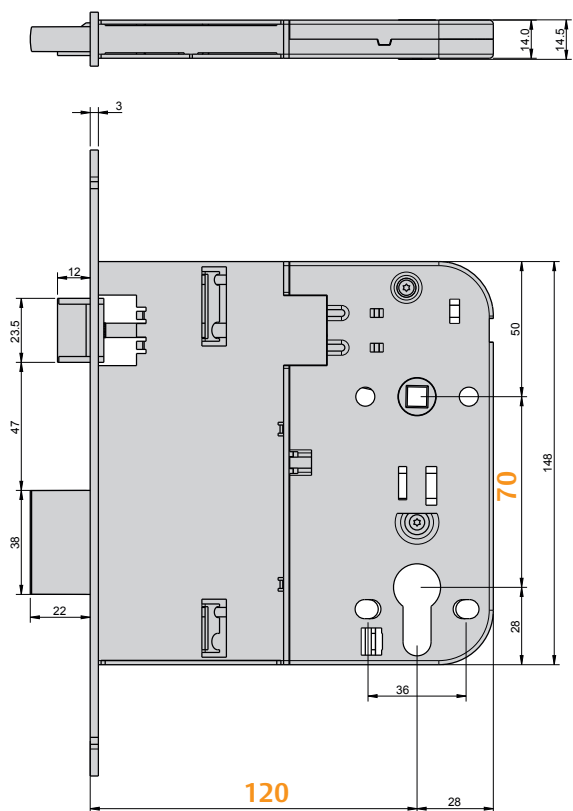

SÉRIE 725 PMR

PMR

PT	CIL	2Z
EN	PC lock	WC lock
FR	Clé-I	BdCC
DE	PZ-Schloss	WC-Schloss

NORMA • STANDARD • NORME • NORM • EN12209

120	70	7 — 8

Testes realizados no nosso laboratório de fábrica - Tests made in our factory lab
Testes réalisés en notre laboratoire d'usine - Im Marques-Labor geprüft und bestätigt