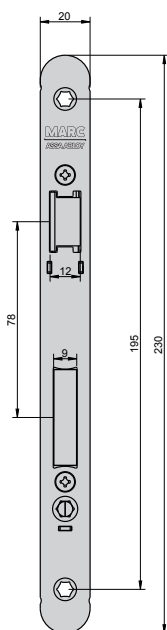

SÉRIE 725 PMR

PMR

PT	CIL	2Z
EN	PC lock	WC lock
FR	Clé-I	BdCC
DE	PZ-Schloss	WC-Schloss

NORMA • STANDARD • NORME • NORM • EN12209

120	70	7 — 8

Testes realizados no nosso laboratório de fábrica - Tests made in our factory lab
Testes réalisés en notre laboratoire d'usine - Im Marques-Labor geprüft und bestätigt