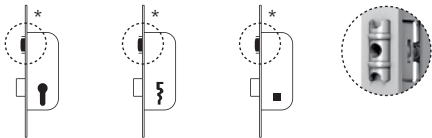

SÉRIE 725 R

PT	R / CIL	R / CZ	R / ZZ
EN	PC lock	Key lock	WC lock
FR	Clé-1	Clé-L	BdCC
DE	PZ-Schloss	BB-Schloss	WC-Schloss

NORMA • STANDARD • NORME • NORM • EN12209

Testes realizados no nosso laboratório de fábrica - Tests made in our factory lab
Testes réalisés en notre laboratoire d'usine - Im Marques-Labor geprüft und bestätigt