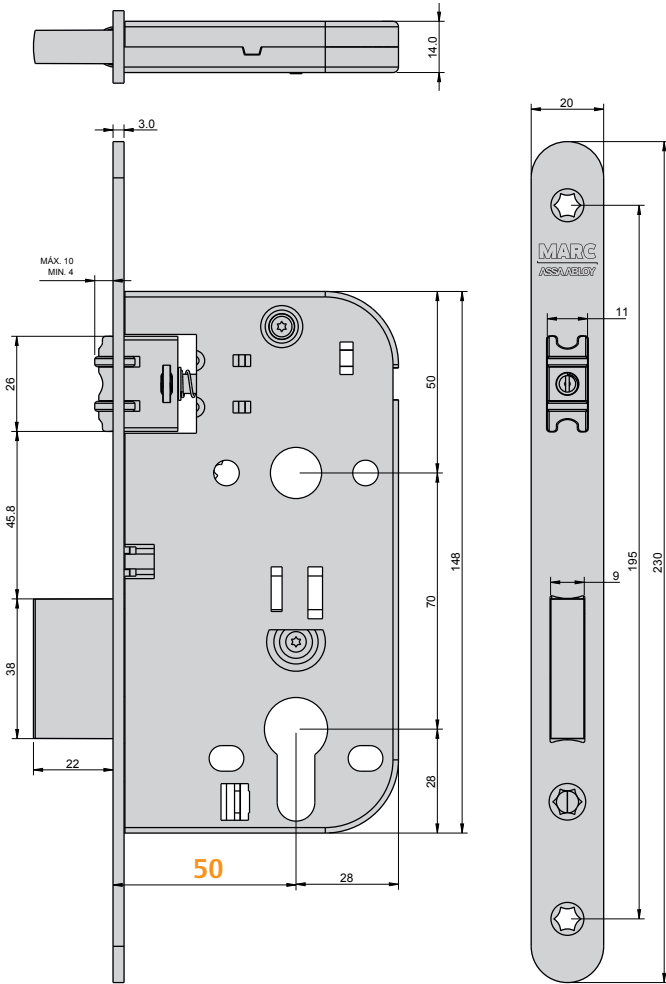

SÉRIE 725 R

PT	R / CIL	R / CZ	R / ZZ
EN	PC lock	Key lock	WC lock
FR	Clé-1	Clé-L	BdCC
DE	PZ-Schloss	BB-Schloss	WC-Schloss

NORMA • STANDARD • NORME • NORM • EN12209

Testes realizados no nosso laboratório de fábrica - Tests made in our factory lab
Testes réalisés en notre laboratoire d'usine - Im Marques-Labor geprüft und bestätigt