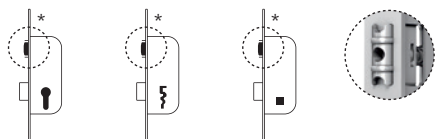

SÉRIE 726 R

PT	R / CIL	R / CZ	R / ZZ
EN	PC lock	Key lock	WC lock
FR	Clé-I	Clé-L	BdCC
DE	PZ-Schloss	BB-Schloss	WC-Schloss

NORMA • STANDARD • NORME • NORM • EN12209

50