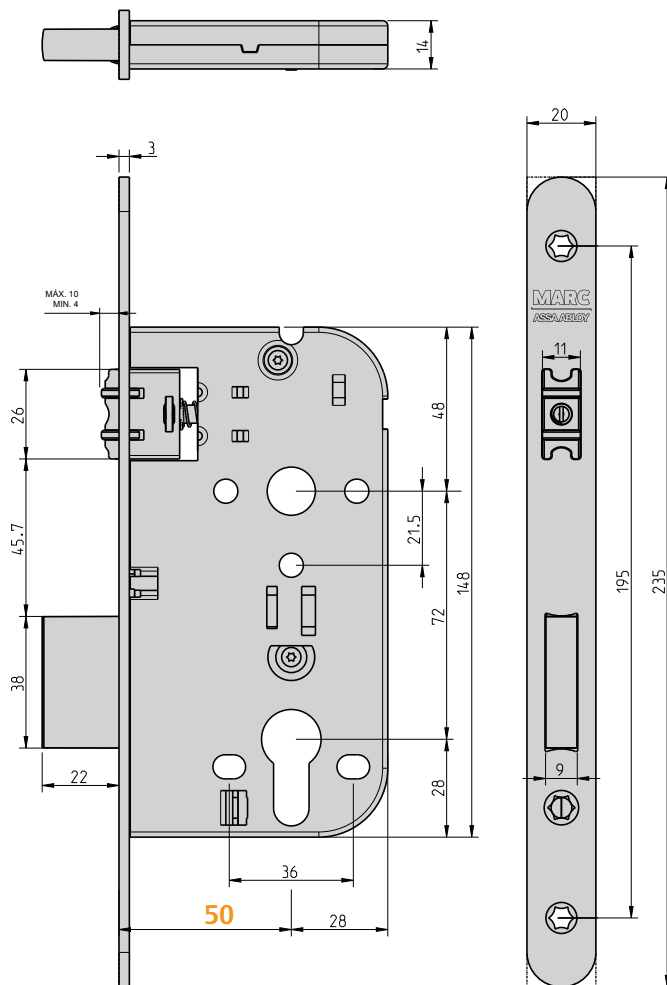

SÉRIE 726 R

PT	R / CIL	R / CZ	R / ZZ
EN	PC lock	Key lock	WC lock
FR	Clé-I	Clé-L	BdCC
DE	PZ-Schloss	BB-Schloss	WC-Schloss

NORMA • STANDARD • NORME • NORM • EN12209

50