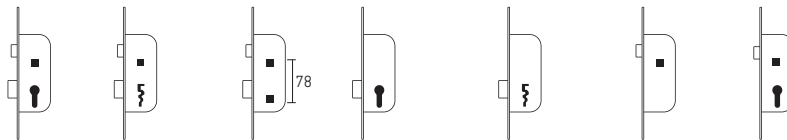

SÉRIE 726

Optional - Optional
Option - Optionen

CZ

PT	CIL	CZ	2Z	SL.cil	SL.chv	1Z	H
EN	PC lock	Key lock	WC lock	Deadbolt lock	Deadbolt lock	Latch lock	Night Latch
FR	Clé-I	Clé-L	BdCC	PdS-I	PdS-L	BdC	Hotel
DE	PZ-Schloss	BB-Schloss	WC-Schloss	Riegel-PZ-Schloss	Riegel-BB-Schloss	Fallenschloss	PZ-Fallenschloss