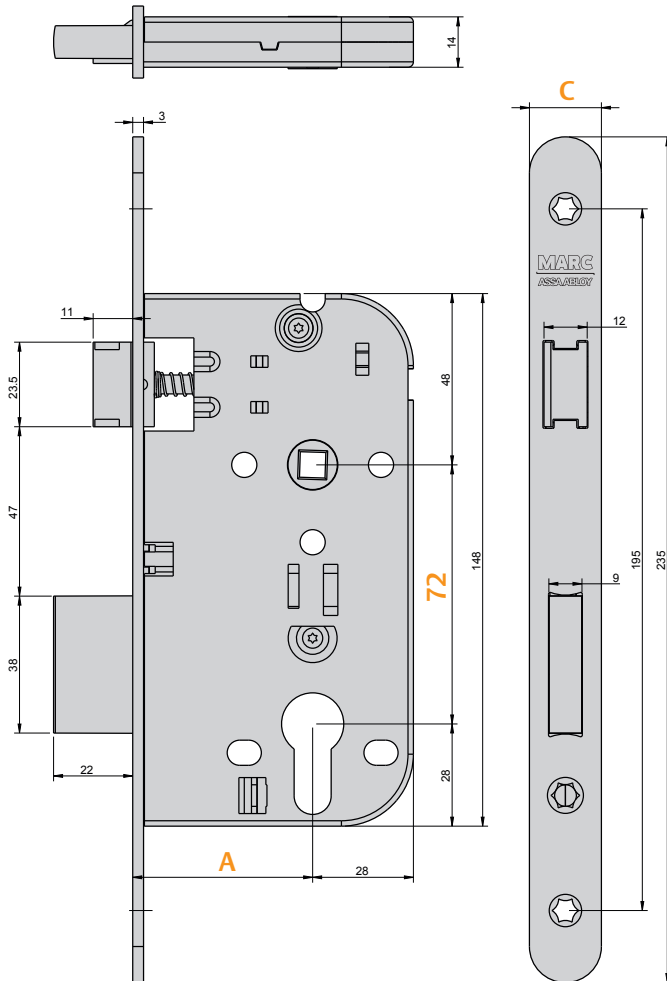

SÉRIE 726

Optional - Optional
Option - Optionen

CZ

PT	CIL	CZ	2Z	SL.cil	SL.chv	1Z	H
EN	PC lock	Key lock	WC lock	Deadbolt lock	Deadbolt lock	Latch lock	Night Latch
FR	Clé-I	Clé-L	BdCC	PdS-I	PdS-L	BdC	Hotel
DE	PZ-Schloss	BB-Schloss	WC-Schloss	Riegel-PZ-Schloss	Riegel-BB-Schloss	Fallenschloss	PZ-Fallenschloss