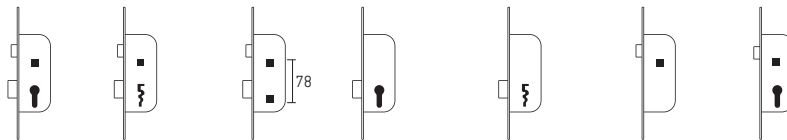

SÉRIE 726-S

Opcional - Optional
Option - Optionen

PT	CIL	CZ	2Z	SL.cil	SL.chv	1Z	H
EN	PC lock	Key lock	WC lock	Deadbolt lock	Deadbolt lock	Latch lock	Night Latch
FR	Clé-I	Clé-L	BdCC	PdS-I	PdS-L	BdC	Hotel
DE	PZ-Schloss	BB-Schloss	WC-Schloss	Riegel-PZ-Schloss	Riegel-BB-Schloss	Fallenschloss	PZ-Fallenschloss