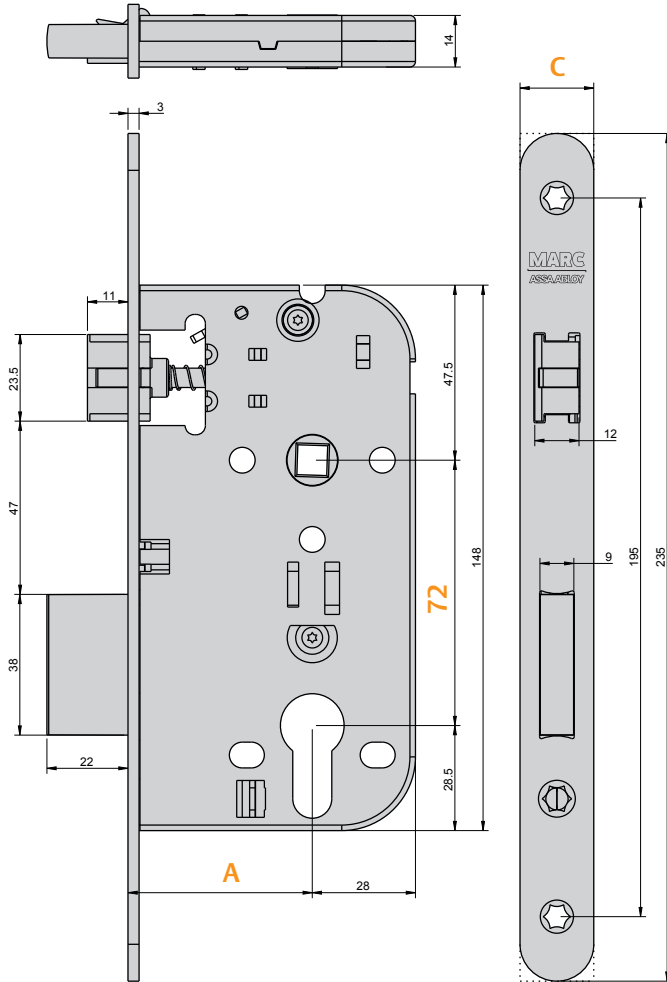

SÉRIE 726-S

Opcional - Optional
Option - Optionen

PT	CIL	CZ	2Z	SL.cil	SL.chv	1Z	H
EN	PC lock	Key lock	WC lock	Deadbolt lock	Deadbolt lock	Latch lock	Night Latch
FR	Clé-I	Clé-L	BdCC	PdS-I	PdS-L	BdC	Hotel
DE	PZ-Schloss	BB-Schloss	WC-Schloss	Riegel-PZ-Schloss	Riegel-BB-Schloss	Fallenschloss	PZ-Fallenschloss