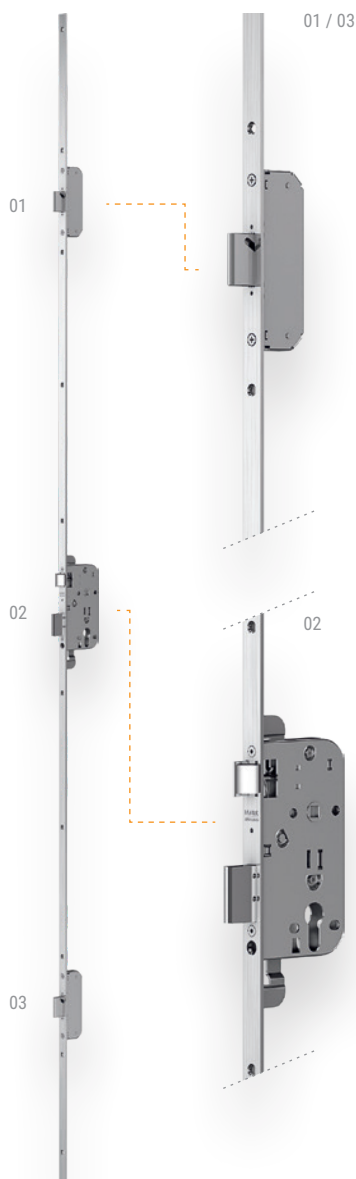

SÉRIE 736

PT	LC	G	P	PP	GP
EN	LC	G	P	PP	GP
FR	LC	G	P	PP	GP
DE	LC	G	P	PP	GP

Sob consulta / Under inquire / Sous consultation / Unter konsultation

Trinco Roleta
Roller latch
Rouleau
Rollenfallen

5x
Fechadura 5 pontos
5 point lock
Serrure 5 point
5 Punkt-Verriegelung

NORMA • STANDARD • NORME • NORM • EN12209

3 M 8 0 0 C 3 H A 2 0

A	B		C
50	70	7 8	736.LC 736.G 736.P 736.PP 736.GP
			120 148