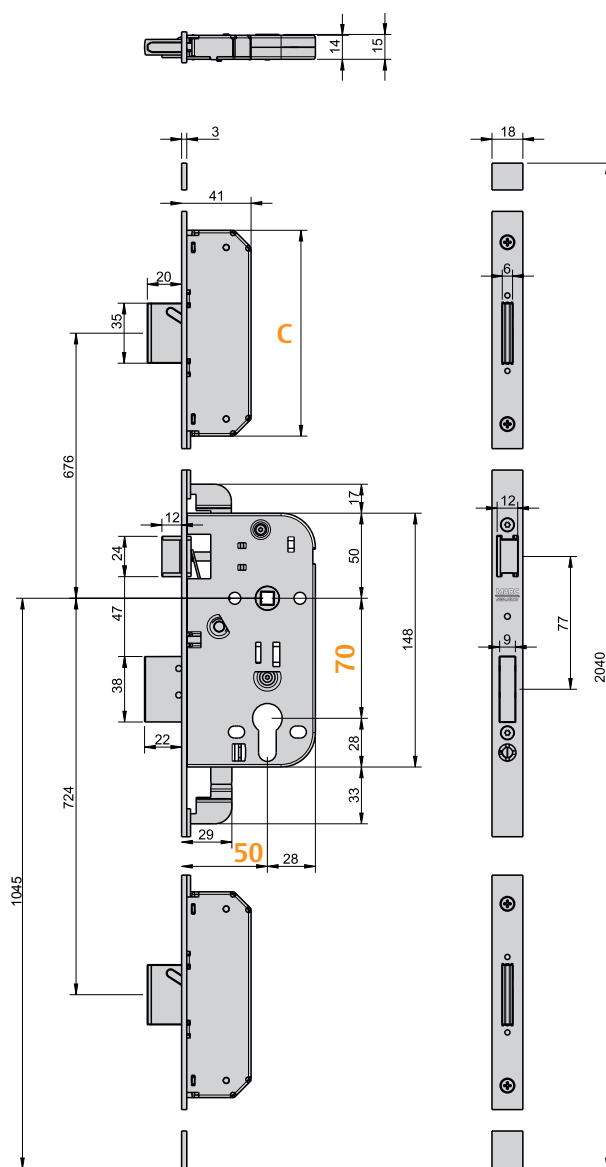

SÉRIE 736

PT	LC	G	P	PP	GP
EN	LC	G	P	PP	GP
FR	LC	G	P	PP	GP
DE	LC	G	P	PP	GP

Sob consulta / Under inquire / Sous consultation / Unter konsultation

Trinco Roleta
Roller latch
Rouleau
Rollenfallen

5x
Fechadura 5 pontos
5 point lock
Serrure 5 point
5 Punkt-Verriegelung

NORMA • STANDARD • NORME • NORM • EN12209

3 M 8 0 0 C 3 H A 2 0

A	B		C
50	70	7 8	736.LC 736.G 736.P 736.PP 736.GP
			120 148