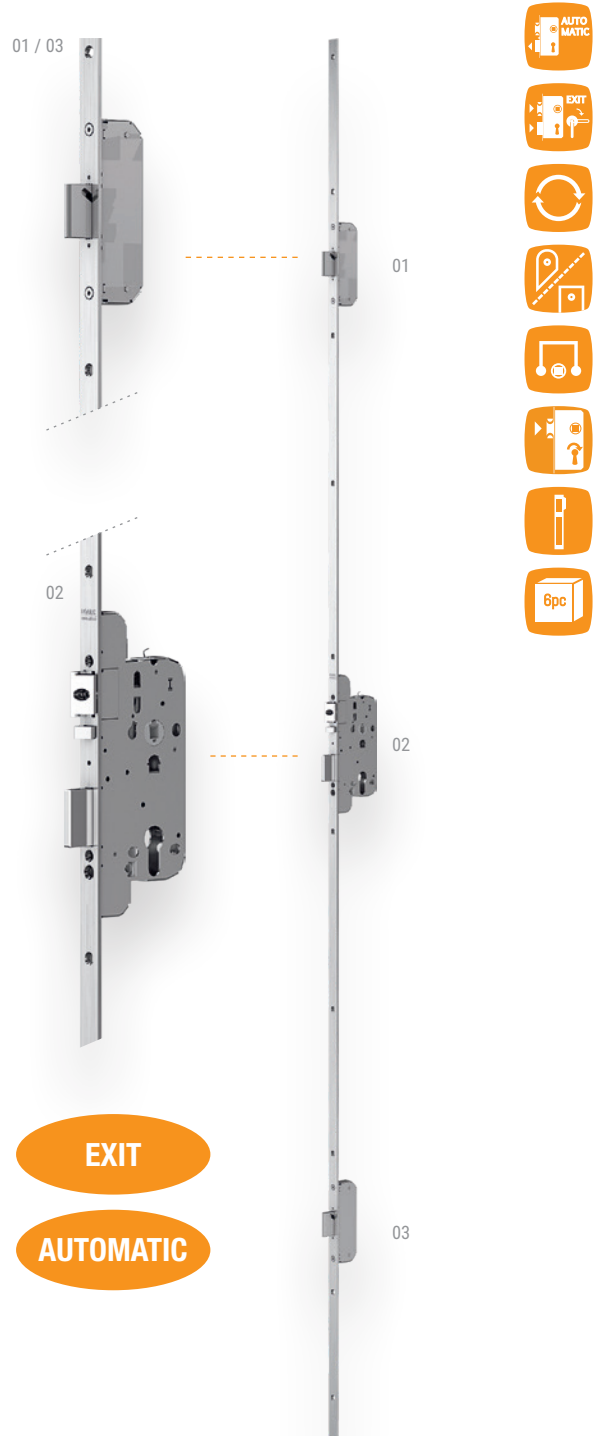

SÉRIE 836

EXIT

AUTOMATIC

NORMA • STANDARD • NORME • NORM • EN12209

Testes realizados no nosso laboratório de fábrica - Tests made in our factory lab
Testes réalisés en notre laboratoire d'usine - Im Marques-Labor geprüft und bestätigt

50	70 / 72	8