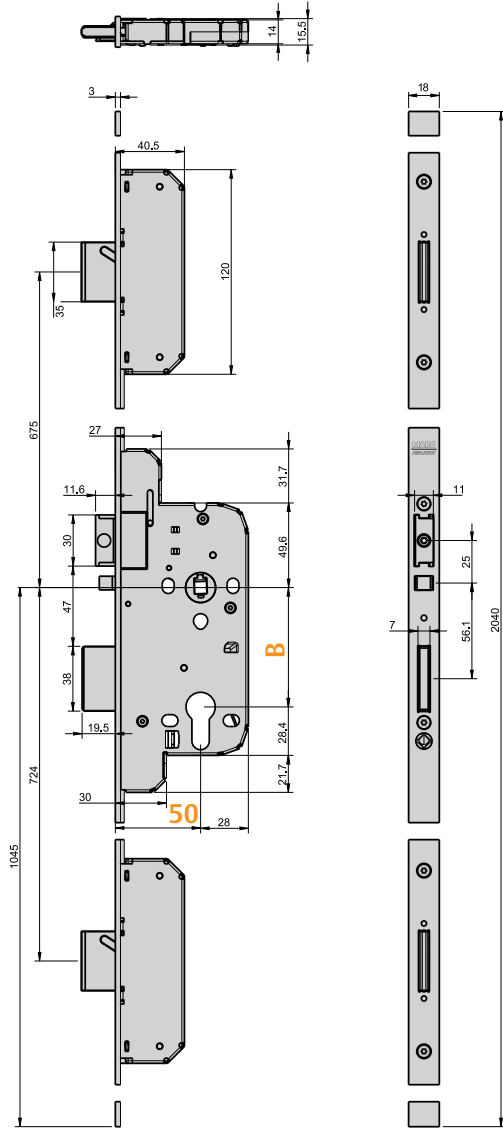

SÉRIE 836

EXIT

AUTOMATIC

NORMA • STANDARD • NORME • NORM • EN12209

Testes realizados no nosso laboratório de fábrica - Tests made in our factory lab
Testes réalisés en notre laboratoire d'usine - Im Marques-Labor geprüft und bestätigt

50	70 / 72	8