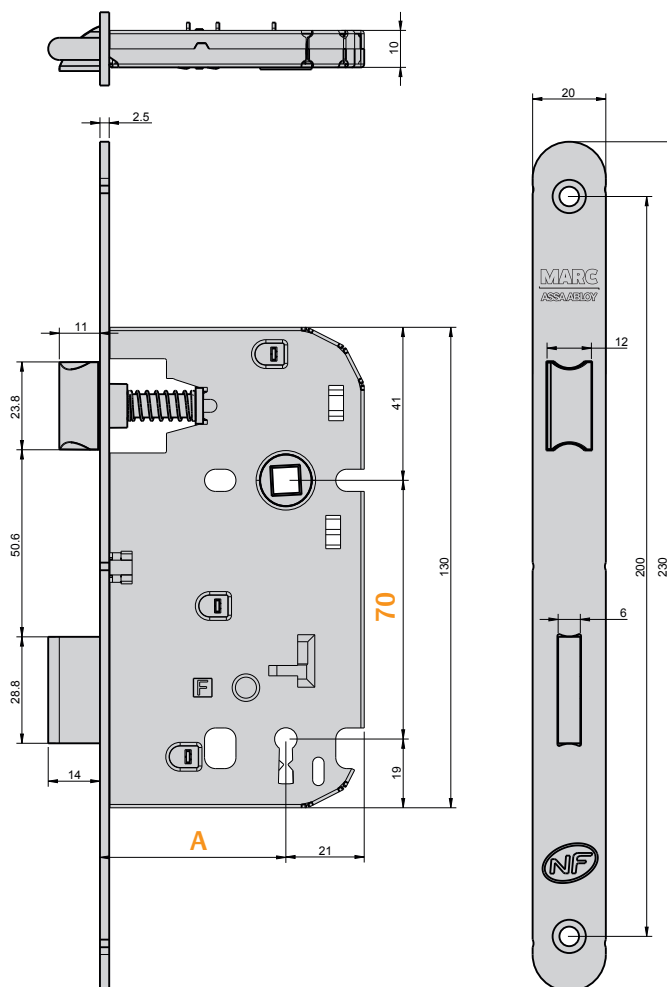

SÉRIE 7190

Opcional - Optional
Option - Optionen