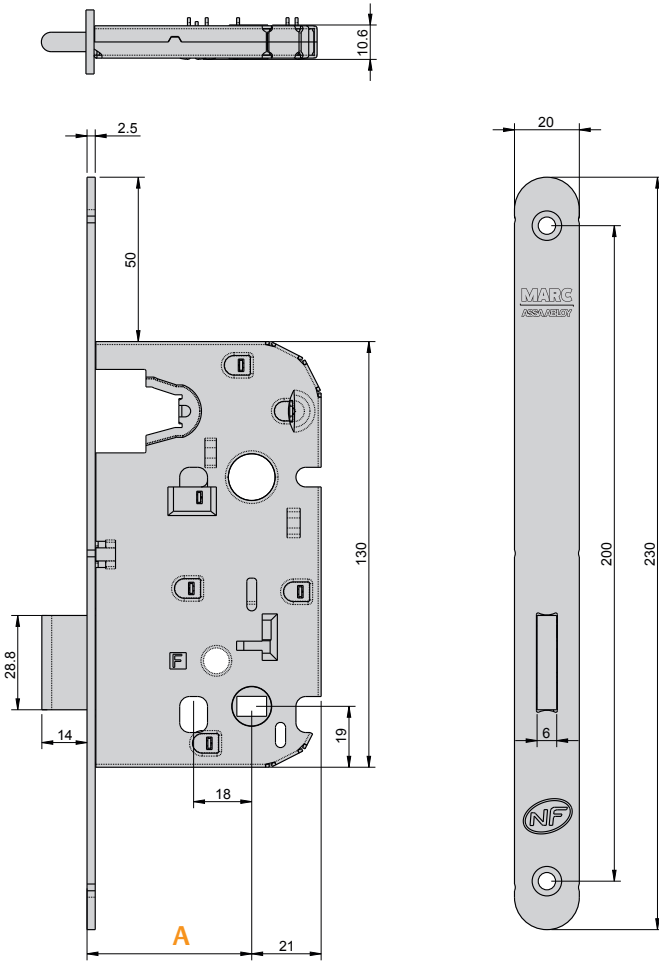

SÉRIE 7190.EDF LG