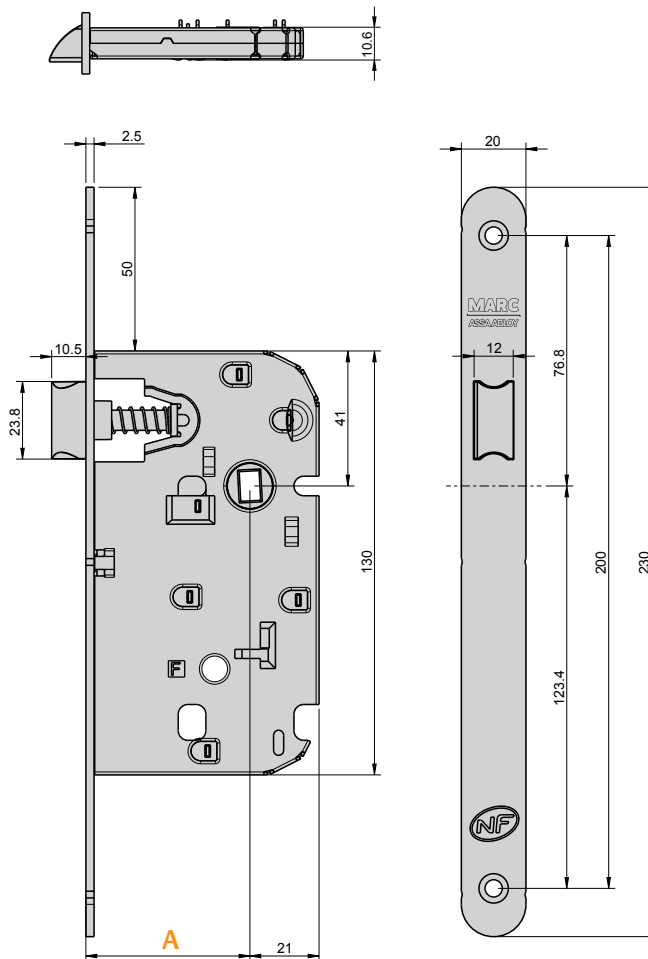

SÉRIE 7190.EDF TR

BdC EDF

PT **EDF TR**
EN EDF TR
FR EDF TR
DE EDF TR

* Mod. HT 719 G1/2mm

Ref. NF040: www.marque-nf.com
AFNOR Certification

Niveau 1

NORMA • STANDARD • NORME • NORM • EN12209

40	-	6x9
50	-	6x9