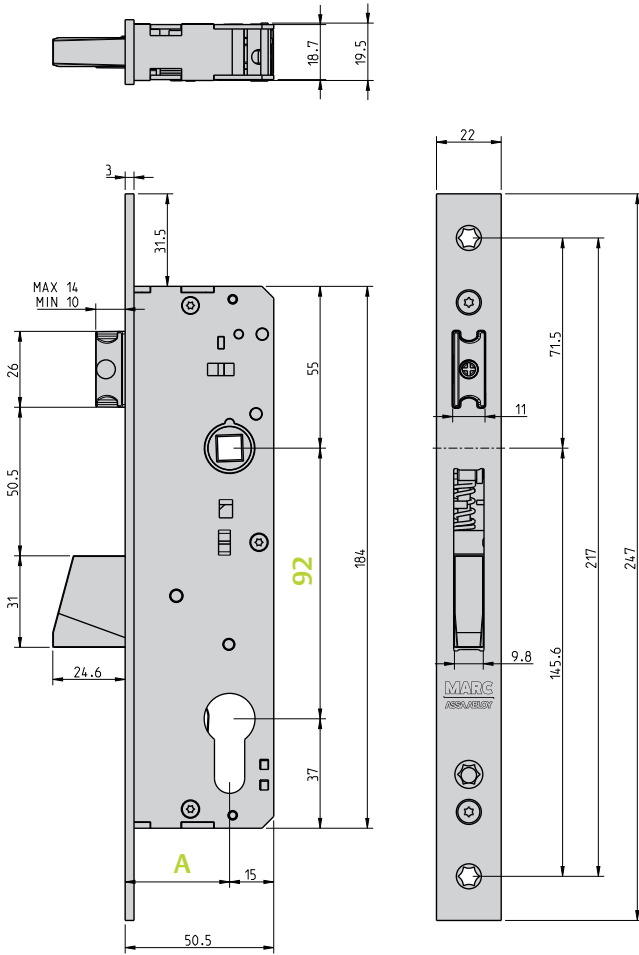

SÉRIE 430

ANTIPANIC*

PT **CIL**
EN PC lock
FR Clé-1
DE PZ-Schloss

PT Perfil oval UK Oval-shaped profile
FR Profil ovale DE Ovale Profil

NORMA • STANDARD • NORME • NORM • EN12209

Testes realizados no nosso laboratório de fábrica - Tests made in our factory lab
Testes réalisés en notre laboratoire d'usine - Im Marques-Labor geprüft und bestätigt

30	35	40
92	8	

* Fechadura com função antipânico tipo E sem certificação • * Lock with panic function type E without certification
* Serrure avec fonction anti-panique type E sans certification • * Schloss mit Panikfunktion Typ E ohne Zertifizierung