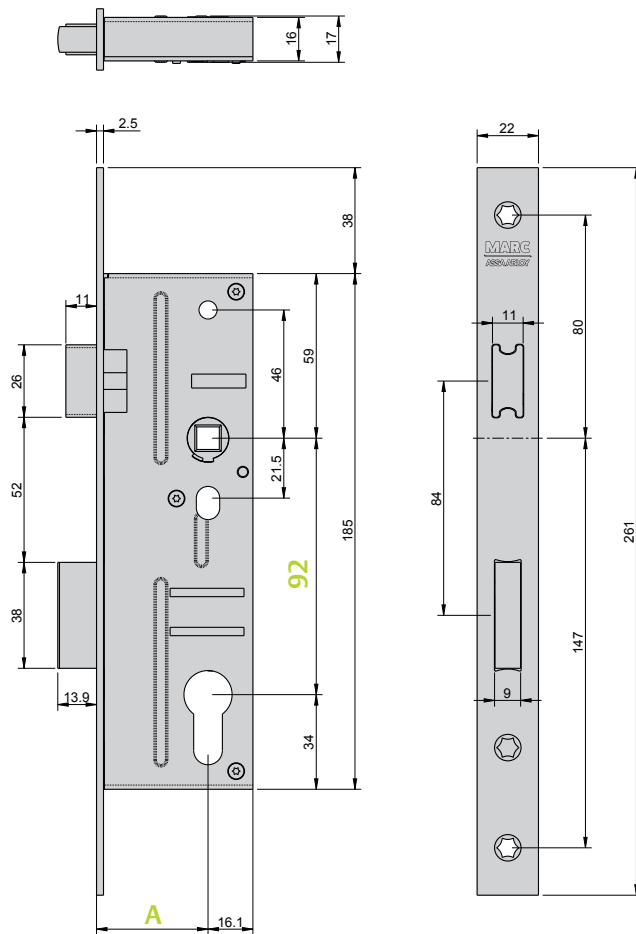

SÉRIE 528.92

MAGNET

A				B		C	
25	30	35	40	92	8		

PT	CIL
EN	PC lock
FR	Clé-I
DE	PZ-Schloss

NORMA • STANDARD • NORME • NORM • EN12209