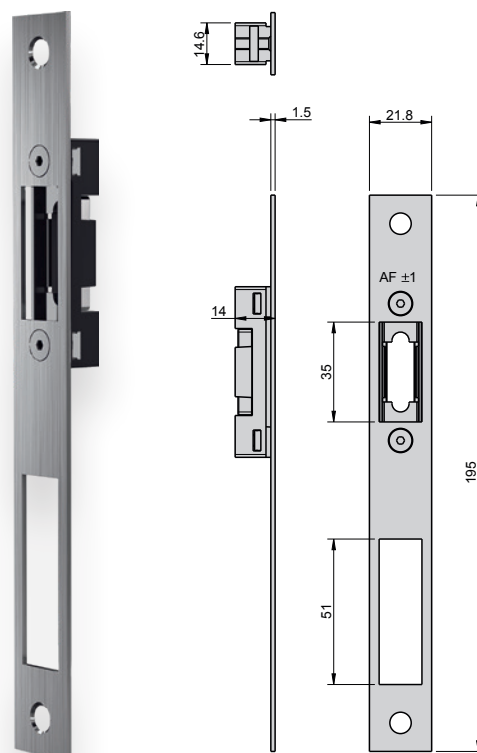

A				B		C	
25	30	35	40	92	8		

PT	CIL
EN	PC lock
FR	Clé-I
DE	PZ-Schloss