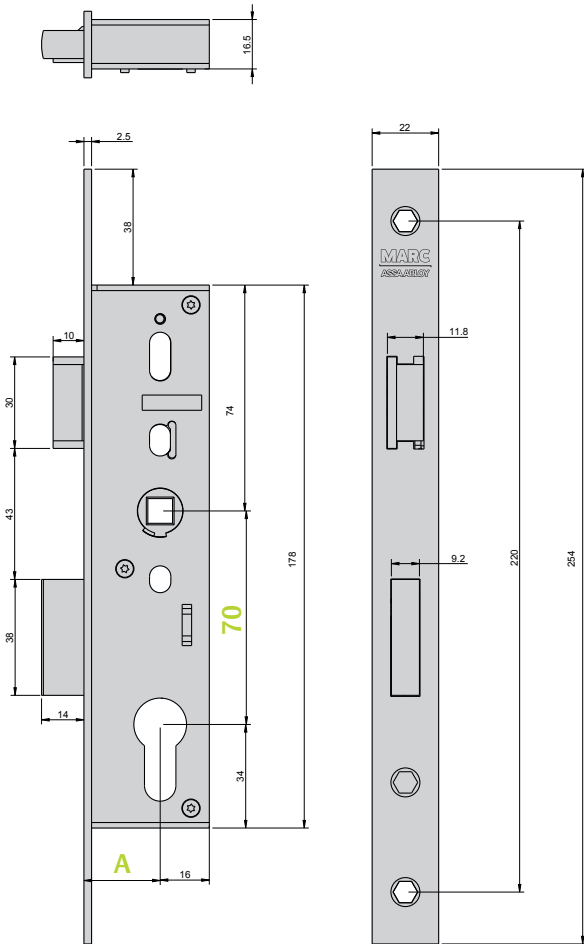

SÉRIE 728.70

PT	LC (CIL)	ST (1Z)
EN	PC lock	Latch lock
FR	Clé-1	BdC
DE	PZ-Schloss	Fallenschloss

NORMA • STANDARD • NORME • NORM • EN12209

2 M 7 0 0 C 2 B A 2 0

Testes realizados no nosso laboratório de fábrica - Tests made in our factory lab
Testes réalisés en notre laboratoire d'usine - Im Marques-Labor geprüft und bestätigt

21	25	30
70	8	