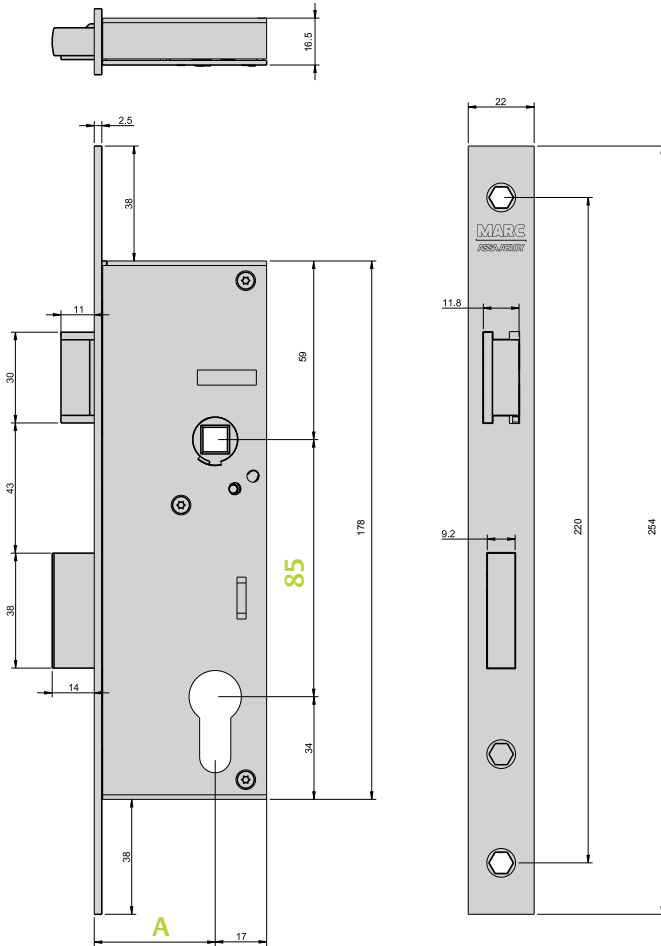

SÉRIE 728.85

PT	LC (CIL)	ST (1Z)
EN	PC lock	Latch lock
FR	Clé-1	BdC
DE	PZ-Schloss	Fallenschloss

NORMA • STANDARD • NORME • NORM • EN12209

2 M 7 0 0 C 2 B A 2 0

Testes realizados no nosso laboratório de fábrica - Tests made in our factory lab
Testes réalisés en notre laboratoire d'usine - Im Marques-Labor geprüft und bestätigt