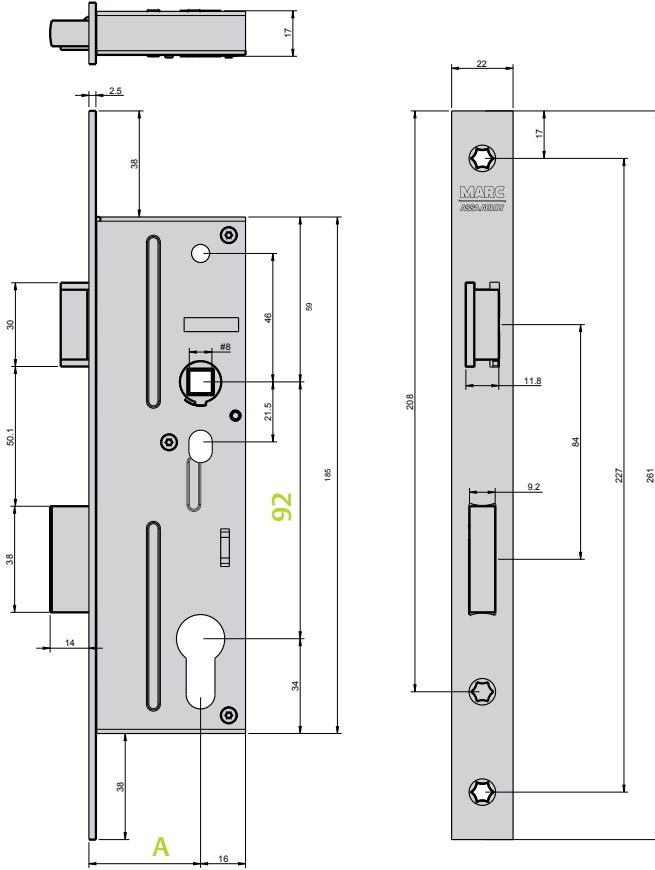

SÉRIE 728.92

PT	LC (CIL)	ST (1Z)
EN	PC lock	Latch lock
FR	Clé-1	BdC
DE	PZ-Schloss	Fallenschloss

NORMA • STANDARD • NORME • NORM • EN12209

2 M 7 0 0 C 2 B A 2 0

Testes realizados no nosso laboratório de fábrica - Tests made in our factory lab
Testes réalisés en notre laboratoire d'usine - Im Marques-Labor geprüft und bestätigt