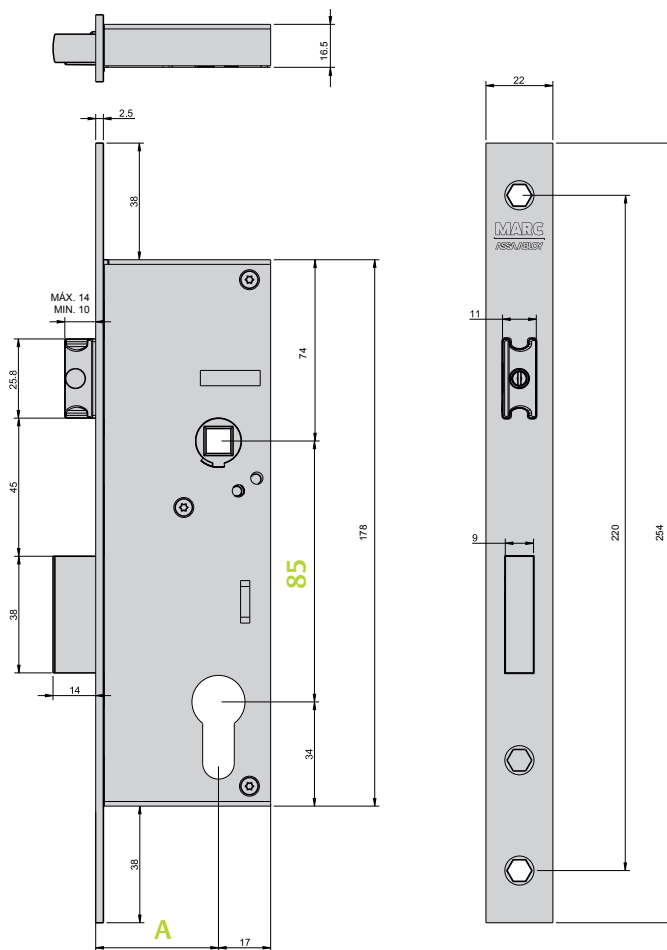

SÉRIE 728.AF.85

Accessório - Accessory
Accessoire - Zubehör

ROLLER KIT
Ref. R741