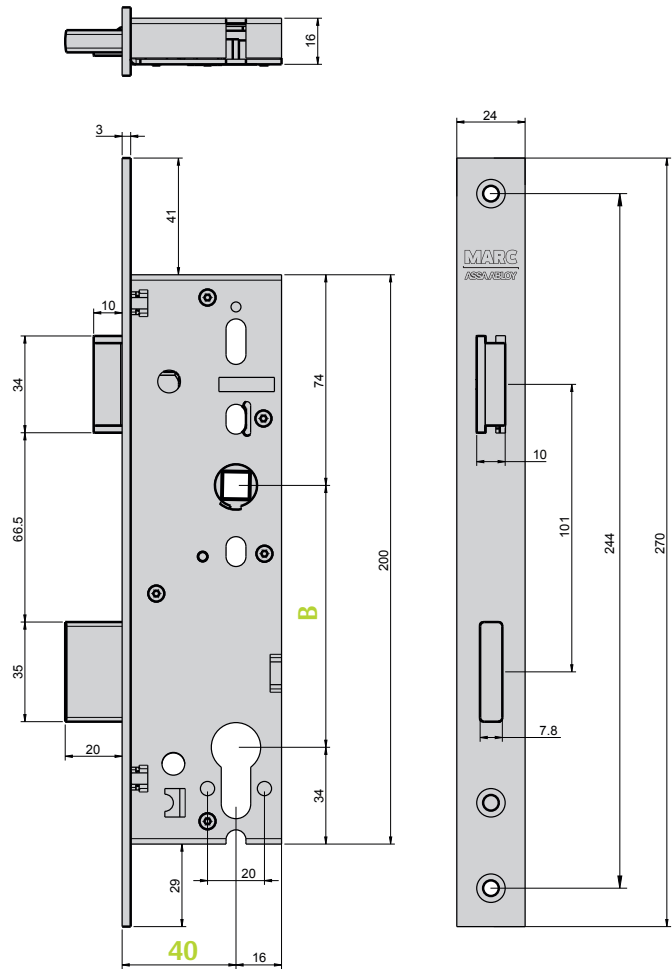

SÉRIE 729

PT	CIL	CIL (KABA)
EN	PC lock	KABA lock
FR	Clé-I	Clé-I KABA
DE	PZ-Schloss	KABA-Schloss

NORMA • STANDARD • NORME • NORM • EN12209

3 M 7 0 0 C 2 B A 2 0

Testes realizados no nosso laboratório de fábrica - Tests made in our factory lab
Testes réalisés en notre laboratoire d'usine - Im Marques-Labor geprüft und bestätigt

PZ	40	92	8
KABA		94	9