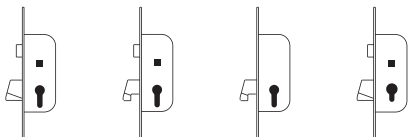

PT	LB	LG	SG	CIL (KABA)
EN	LB	LG	SG	KABA lock
FR	LB	LG	SG	Clé-I KABA
DE	LB	LG	SG	KABA-Schloss

NORMA • STANDARD • NORME • NORM • EN12209