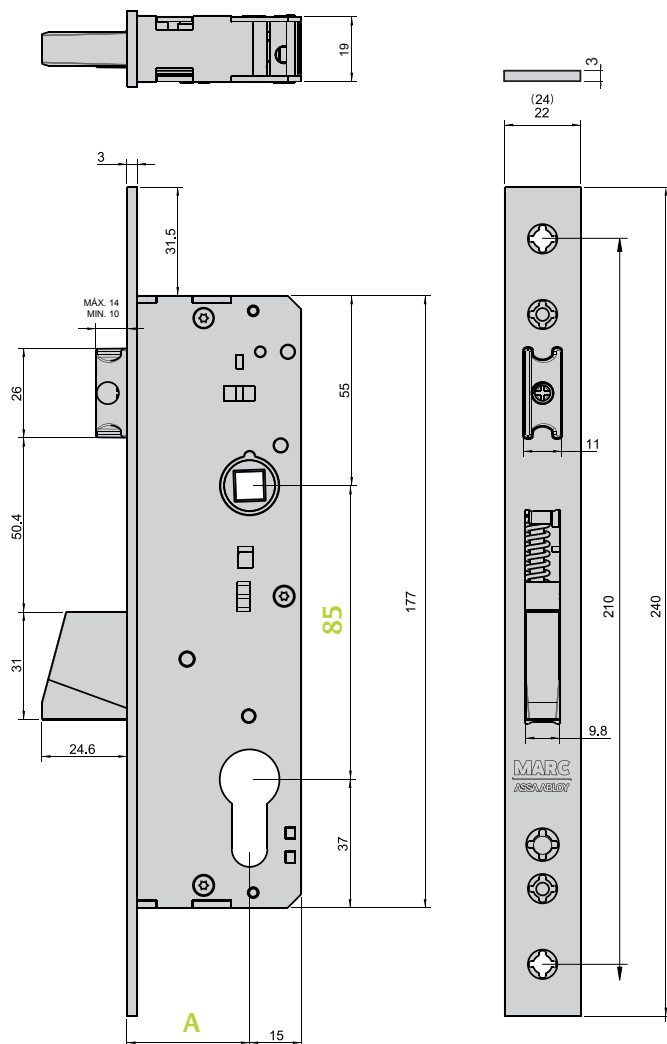

SÉRIE 730.85

Opcional - Optional
Option - Optionen

Accesório - Accessory
Accessoire - Zubehör

ROLLER KIT
Ref. R730

PT	LB	LG	SG	CIL (KABA)
EN	LB	LG	SG	KABA lock
FR	LB	LG	SG	Clé-I KABA
DE	LB	LG	SG	KABA-Schloss

NORMA • STANDARD • NORME • NORM • EN12209