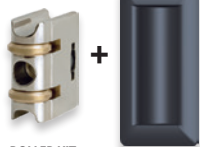

SÉRIE 730.85

Opcional - Optional
Option - Optionen

Accesório - Accessory
Accessoire - Zubehör

ROLLER KIT
Ref. R730