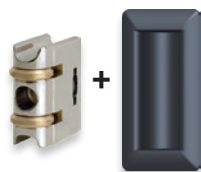

SÉRIE 730.92

Opcional - Optional
Option - Optionen

Accessório - Accessory
Accessoire - Zubehör

ROLLER KIT
Ref. R730