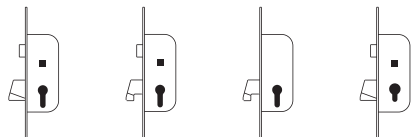

PT	LB	LG	SG	CIL (KABA)
EN	LB	LG	SG	KABA lock
FR	LB	LG	SG	Clé-I KABA
DE	LB	LG	SG	KABA-Schloss

NORMA • STANDARD • NORME • NORM • EN12209