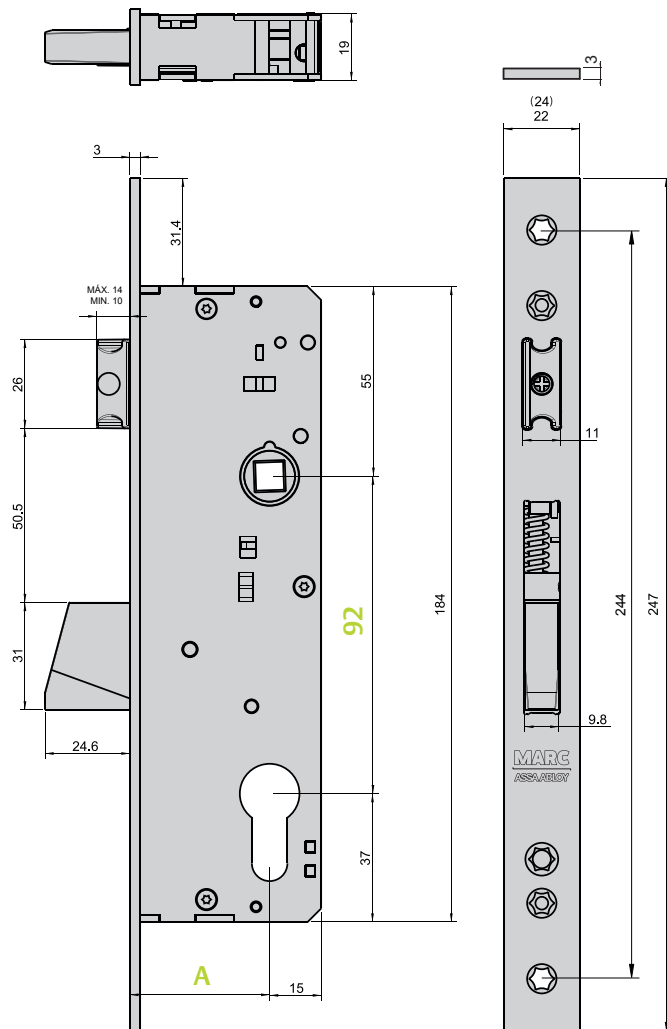

SÉRIE 730.92

Opcional - Optional
Option - Optionen

Accessório - Accessory
Accessoire - Zubehör

ROLLER KIT
Ref. R730

PT	LB	LG	SG	CIL (KABA)
EN	LB	LG	SG	KABA lock
FR	LB	LG	SG	Clé-I KABA
DE	LB	LG	SG	KABA-Schloss

NORMA • STANDARD • NORME • NORM • EN12209