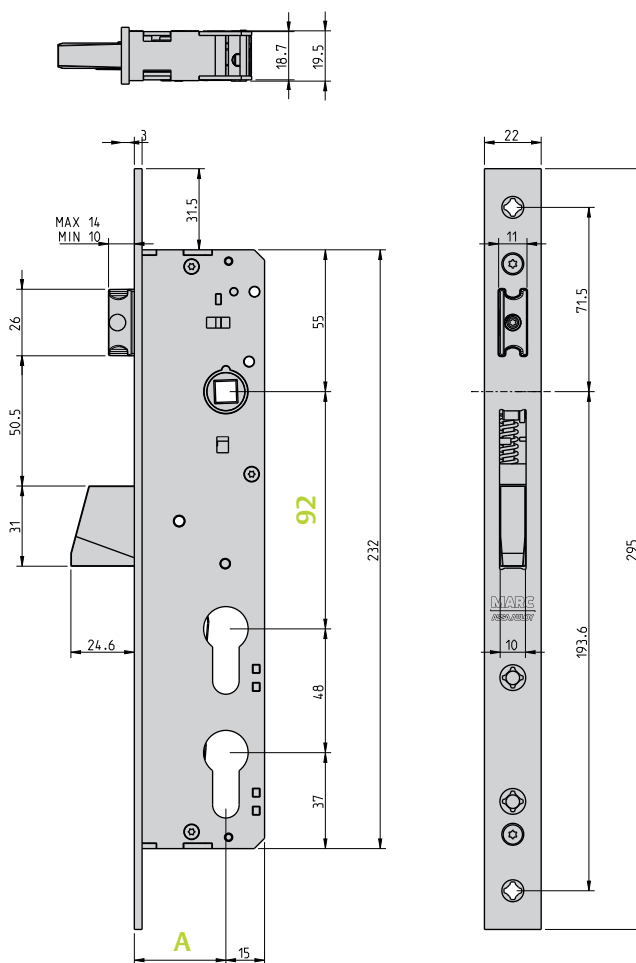

SÉRIE 730.DC

TANDEM

M67

PT **CIL**
EN PC lock
FR Clé-I
DE PZ-Schloss

NORMA • STANDARD • NORME • NORM • EN12209

3 M 7 0 0 C 2 B A 3 0

30 35 40 92 8