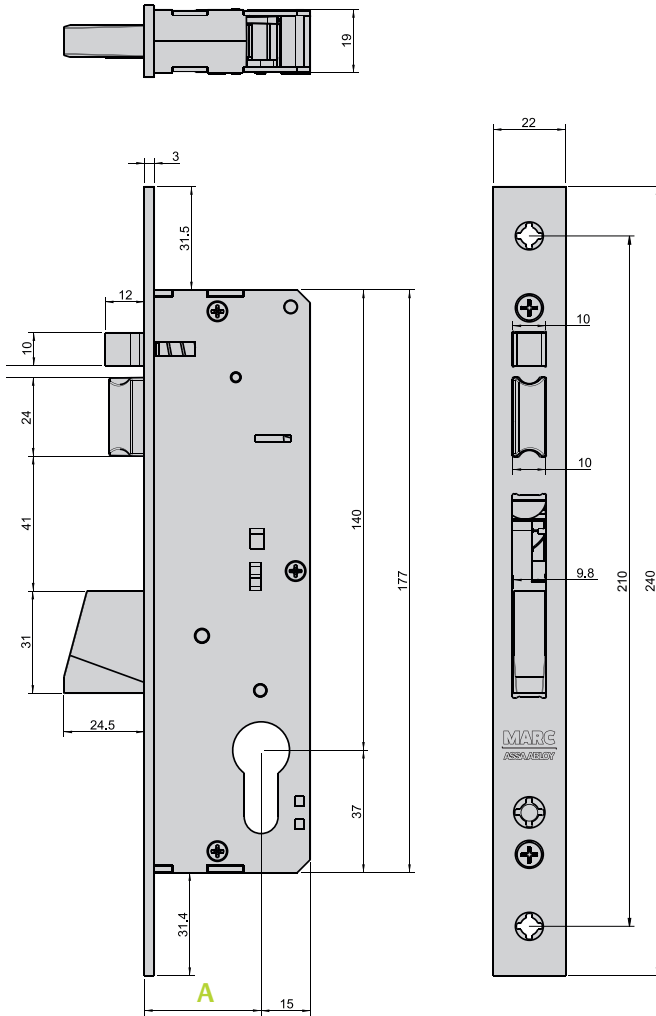

# SÉRIE 733

**ELECTRIC**

 | 12v  
12va

PT **LB**  
EN **LB**  
FR **LB**  
DE **LB**

NORMA • STANDARD • NORME • NORM • EN12209

Testes realizados no nosso laboratório de fábrica - Tests made in our factory lab  
Testes réalisés en notre laboratoire d'usine - Im Marques-Labor geprüft und bestätigt