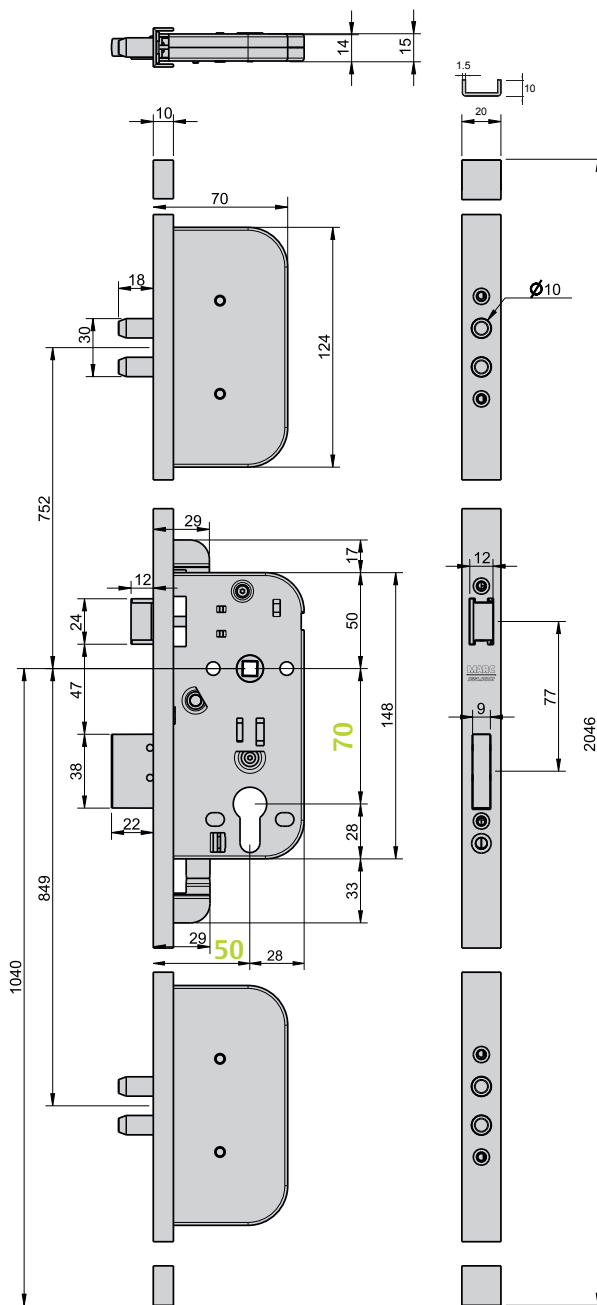

SÉRIE 735-U