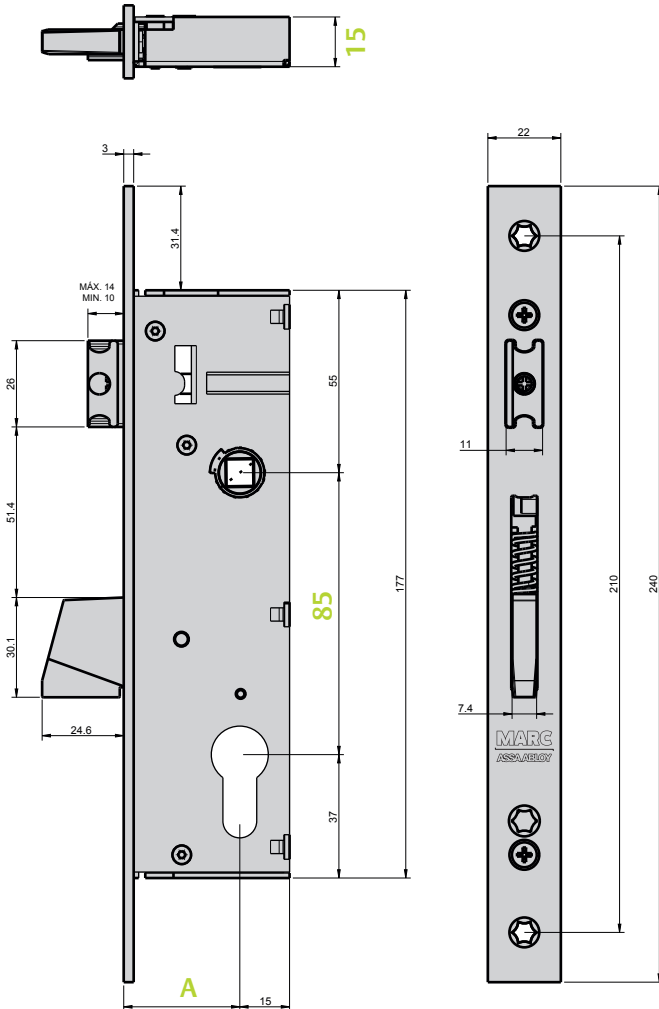

# SÉRIE 741

PT LB  
EN LB  
FR LB  
DE LB

NORMA • STANDARD • NORME • NORM • EN12209

Testes realizados no nosso laboratório de fábrica - Tests made in our factory lab  
Testes réalisés en notre laboratoire d'usine - Im Marques-Labor geprüft und bestätigt

25	30	35
85	8	