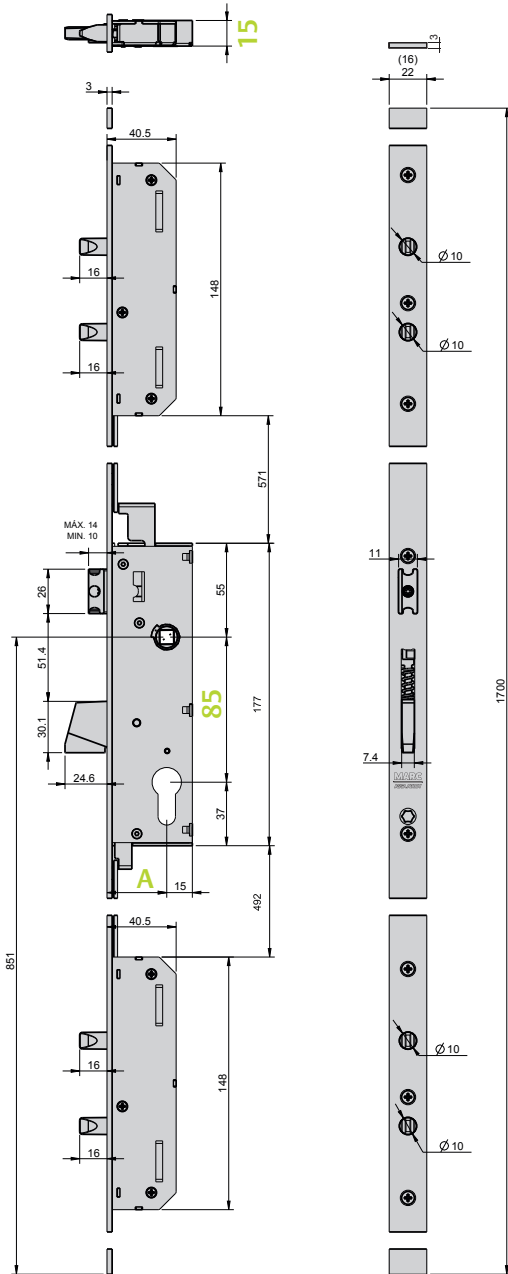

# SÉRIE 744

01 / 03

Accesório - Accessory  
Accessoire - Zubehör

ROLLER KIT  
Ref. R741

NORMA • STANDARD • NORME • NORM • EN12209

3 M 8 0 0 C 2 H A 0 0

Testes realizados no nosso laboratório de fábrica - Tests made in our factory lab  
Testes réalisés en notre laboratoire d'usine - Im Marques-Labor geprüft und bestätigt

25	30	35
85	8	