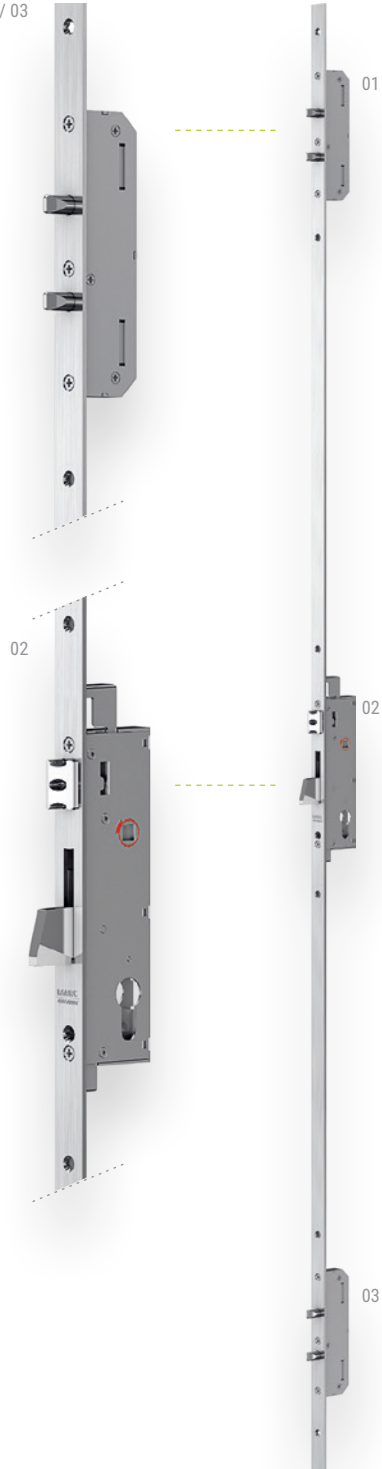

# SÉRIE 744

01 / 03

Accesório - Accessory  
Accessoire - Zubehör

ROLLER KIT  
Ref. R741

NORMA • STANDARD • NORME • NORM • EN12209

3 M 8 0 0 C 2 H A 0 0

Testes realizados no nosso laboratório de fábrica - Tests made in our factory lab  
Testes réalisés en notre laboratoire d'usine - Im Marques-Labor geprüft und bestätigt

25	30	35
85	8	