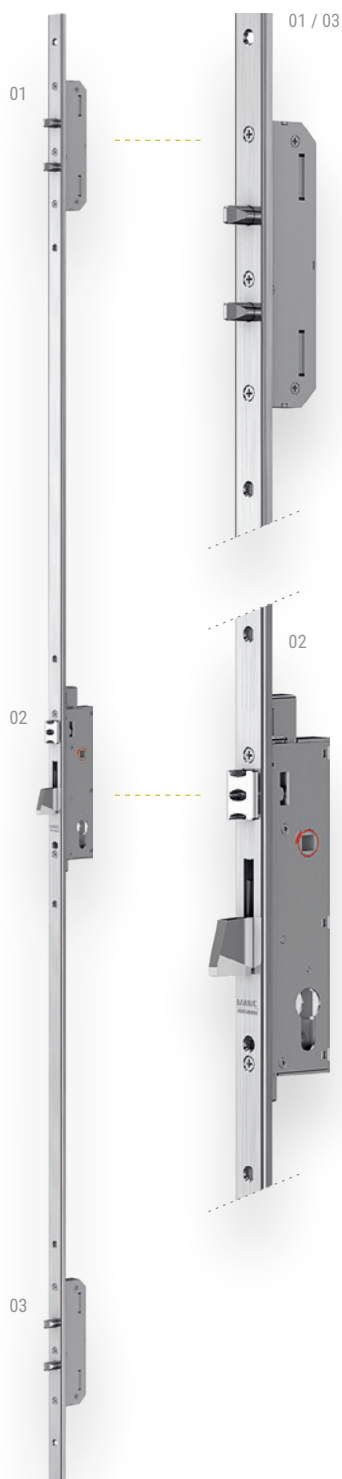

SÉRIE 744-U

Accessório - Accessory
Accessoire - Zubehör

ROLLER KIT
Ref. R741