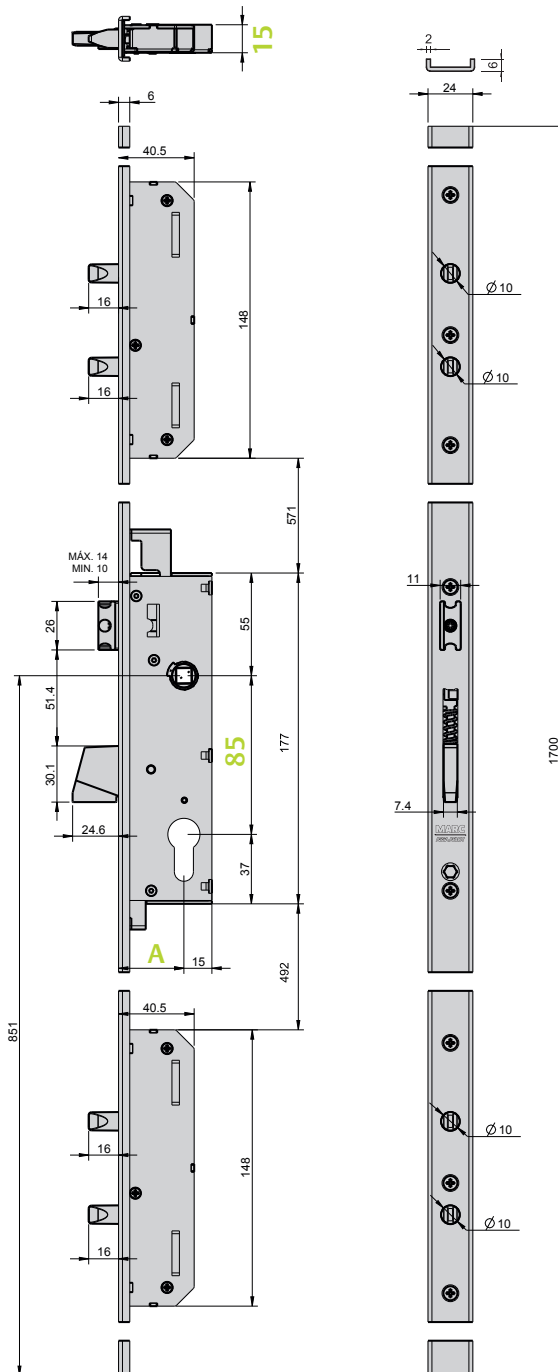

SÉRIE 744-U

Accessório - Accessory
Accessoire - Zubehör

ROLLER KIT
Ref. R741