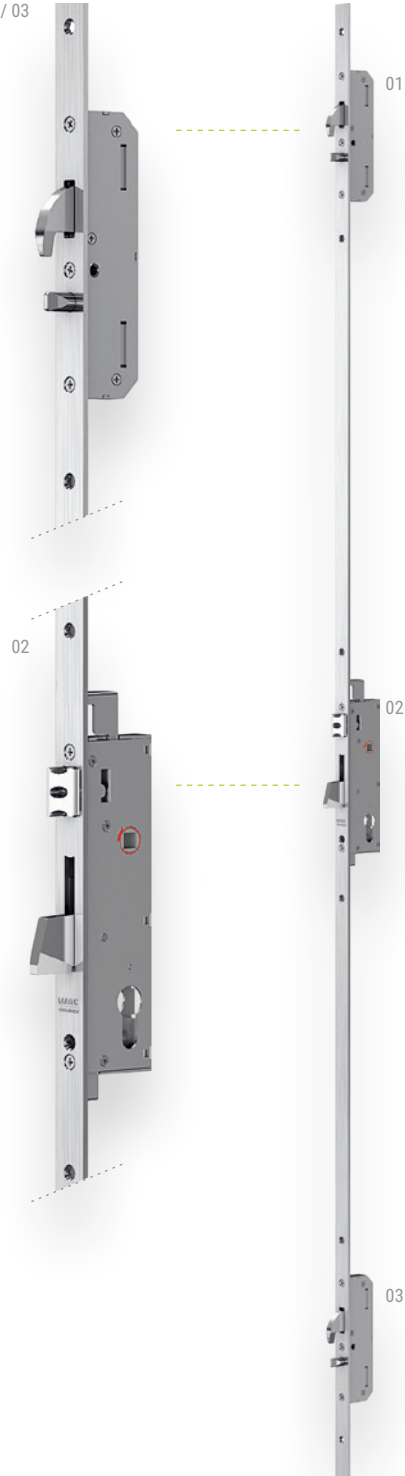

SÉRIE 745

01 / 03

Accessório - Accessory
Accessoire - Zubehör

ROLLER KIT
Ref. R741

NORMA • STANDARD • NORME • NORM • EN12209

Testes realizados no nosso laboratório de fábrica - Tests made in our factory lab
Testes réalisés en notre laboratoire d'usine - Im Marques-Labor geprüft und bestätigt

25	30	35
85	8	