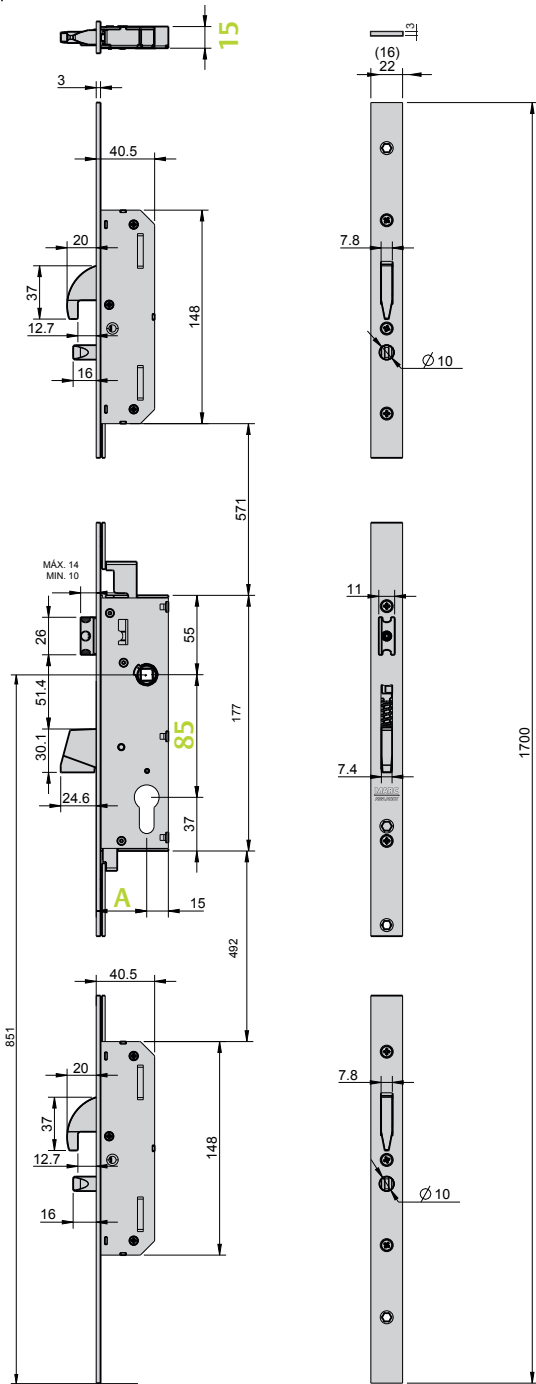

SÉRIE 745

01 / 03

Accessório - Accessory
Accessoire - Zubehör

ROLLER KIT
Ref. R741

NORMA • STANDARD • NORME • NORM • EN12209

Testes realizados no nosso laboratório de fábrica - Tests made in our factory lab
Testes réalisés en notre laboratoire d'usine - Im Marques-Labor geprüft und bestätigt

25	30	35
85	8	