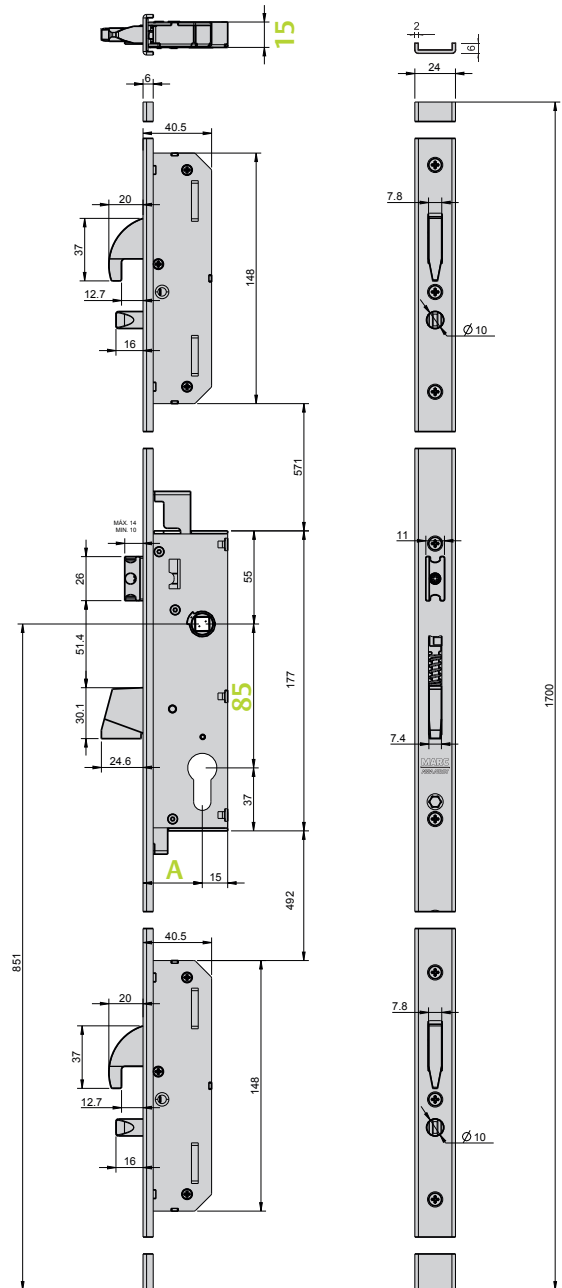

SÉRIE 745-U

Accessório - Accessory
Accessoire - Zubehör

ROLLER KIT
Ref. R741

NORMA • STANDARD • NORME • NORM • EN12209

Testes realizados no nosso laboratório de fábrica - Tests made in our factory lab
Testes réalisés en notre laboratoire d'usine - Im Marques-Labor geprüft und bestätigt