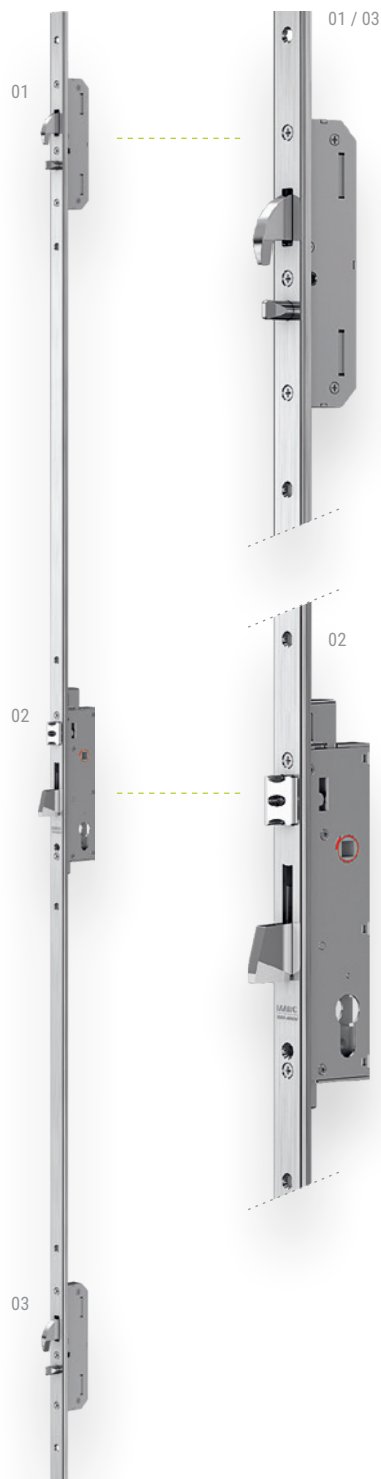

SÉRIE 745-U

Accessório - Accessory
Accessoire - Zubehör

ROLLER KIT
Ref. R741

NORMA • STANDARD • NORME • NORM • EN12209

Testes realizados no nosso laboratório de fábrica - Tests made in our factory lab
Testes réalisés en notre laboratoire d'usine - Im Marques-Labor geprüft und bestätigt